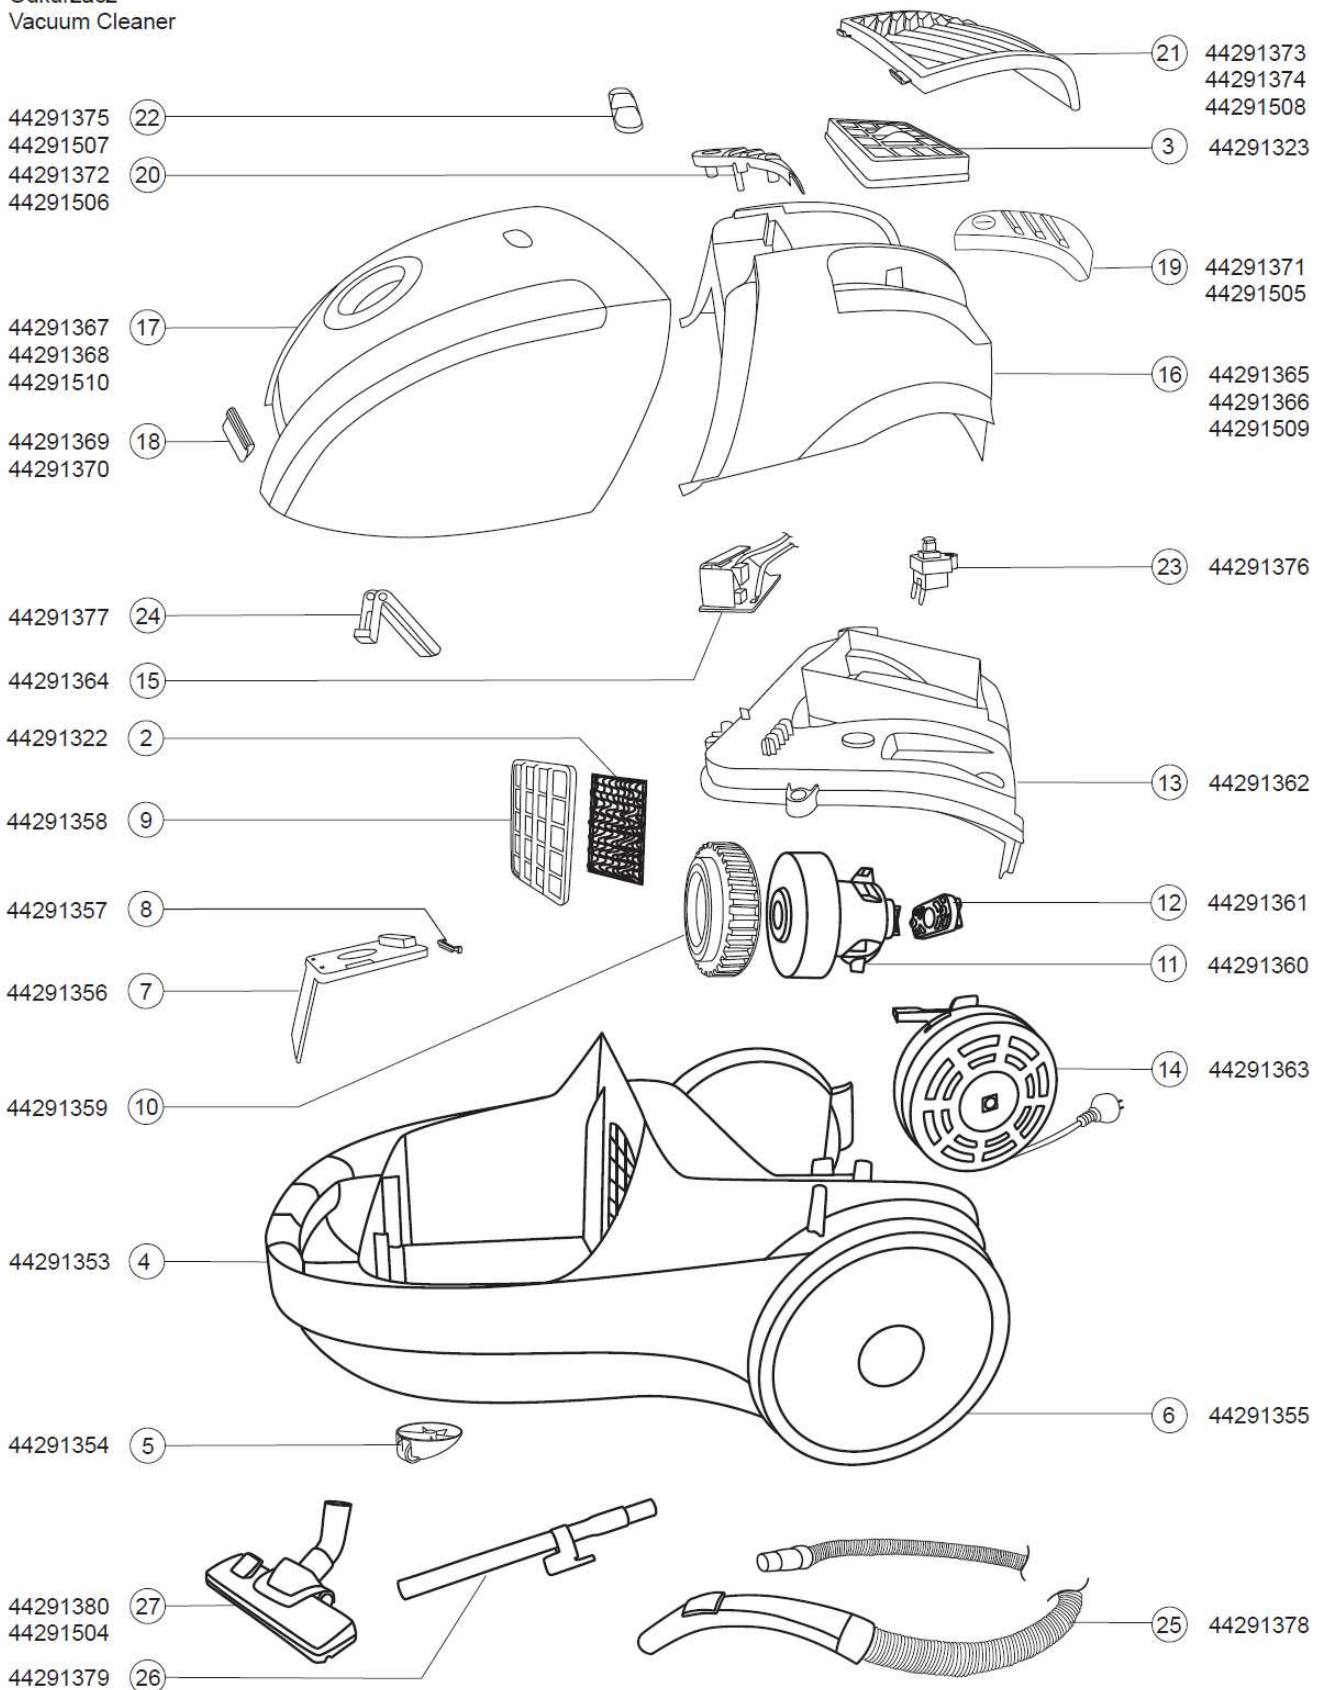

220 - 240 V
1600 - 1800 W

concept

Podlahový vysavač
Podlahový vysávač
Odkurzacz
Vacuum Cleaner

VP 9141

v. 1.3