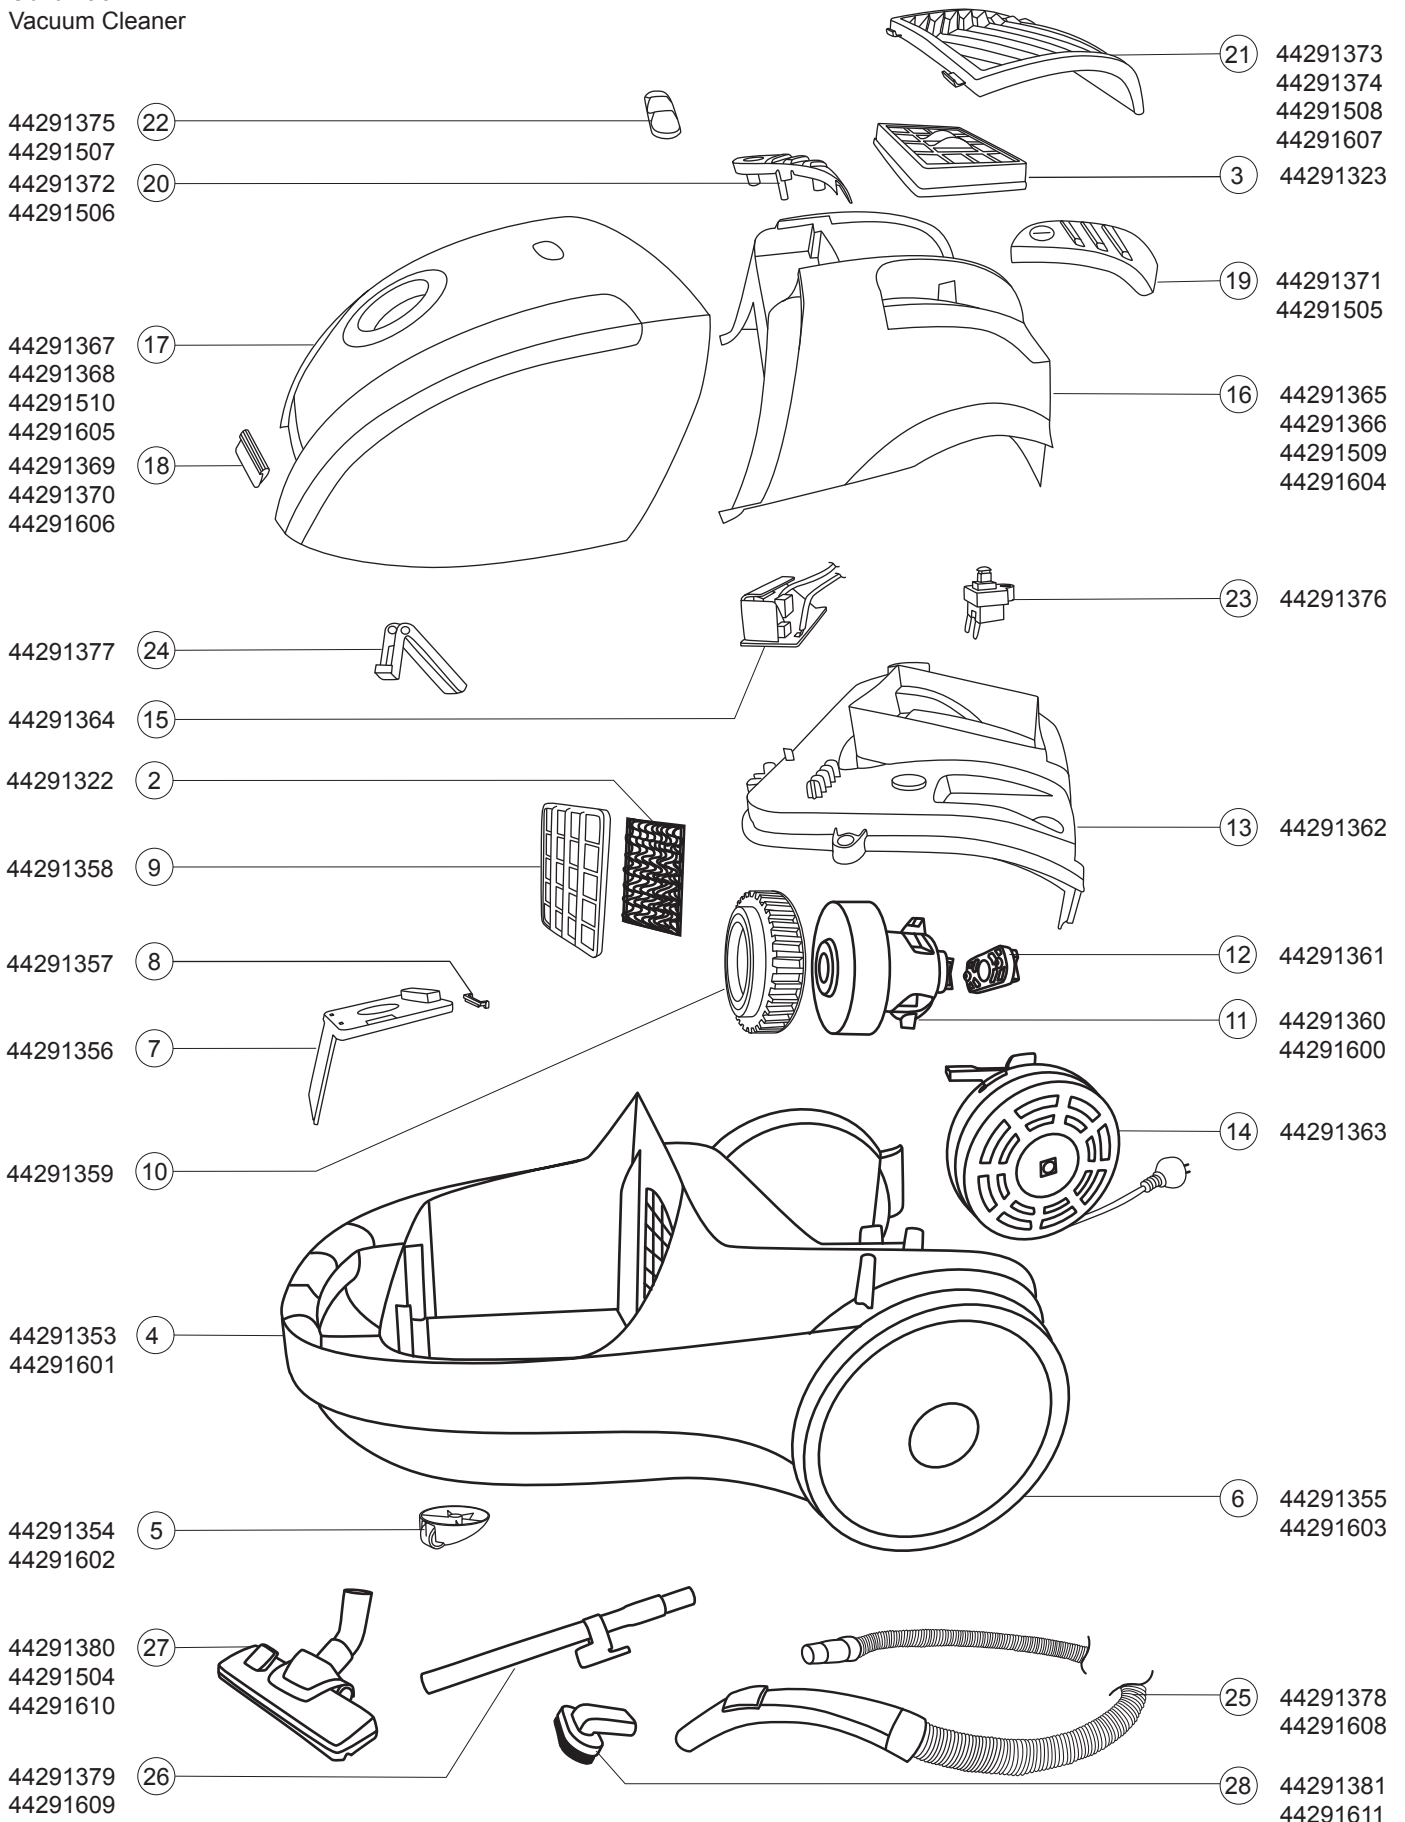

220 - 240 V
1600 -1800 W

concept

Podlahový vysavač
Podlahový vysávač
Odkurzacz
Vacuum Cleaner

VP 9141, VP 9142

v. 1.1