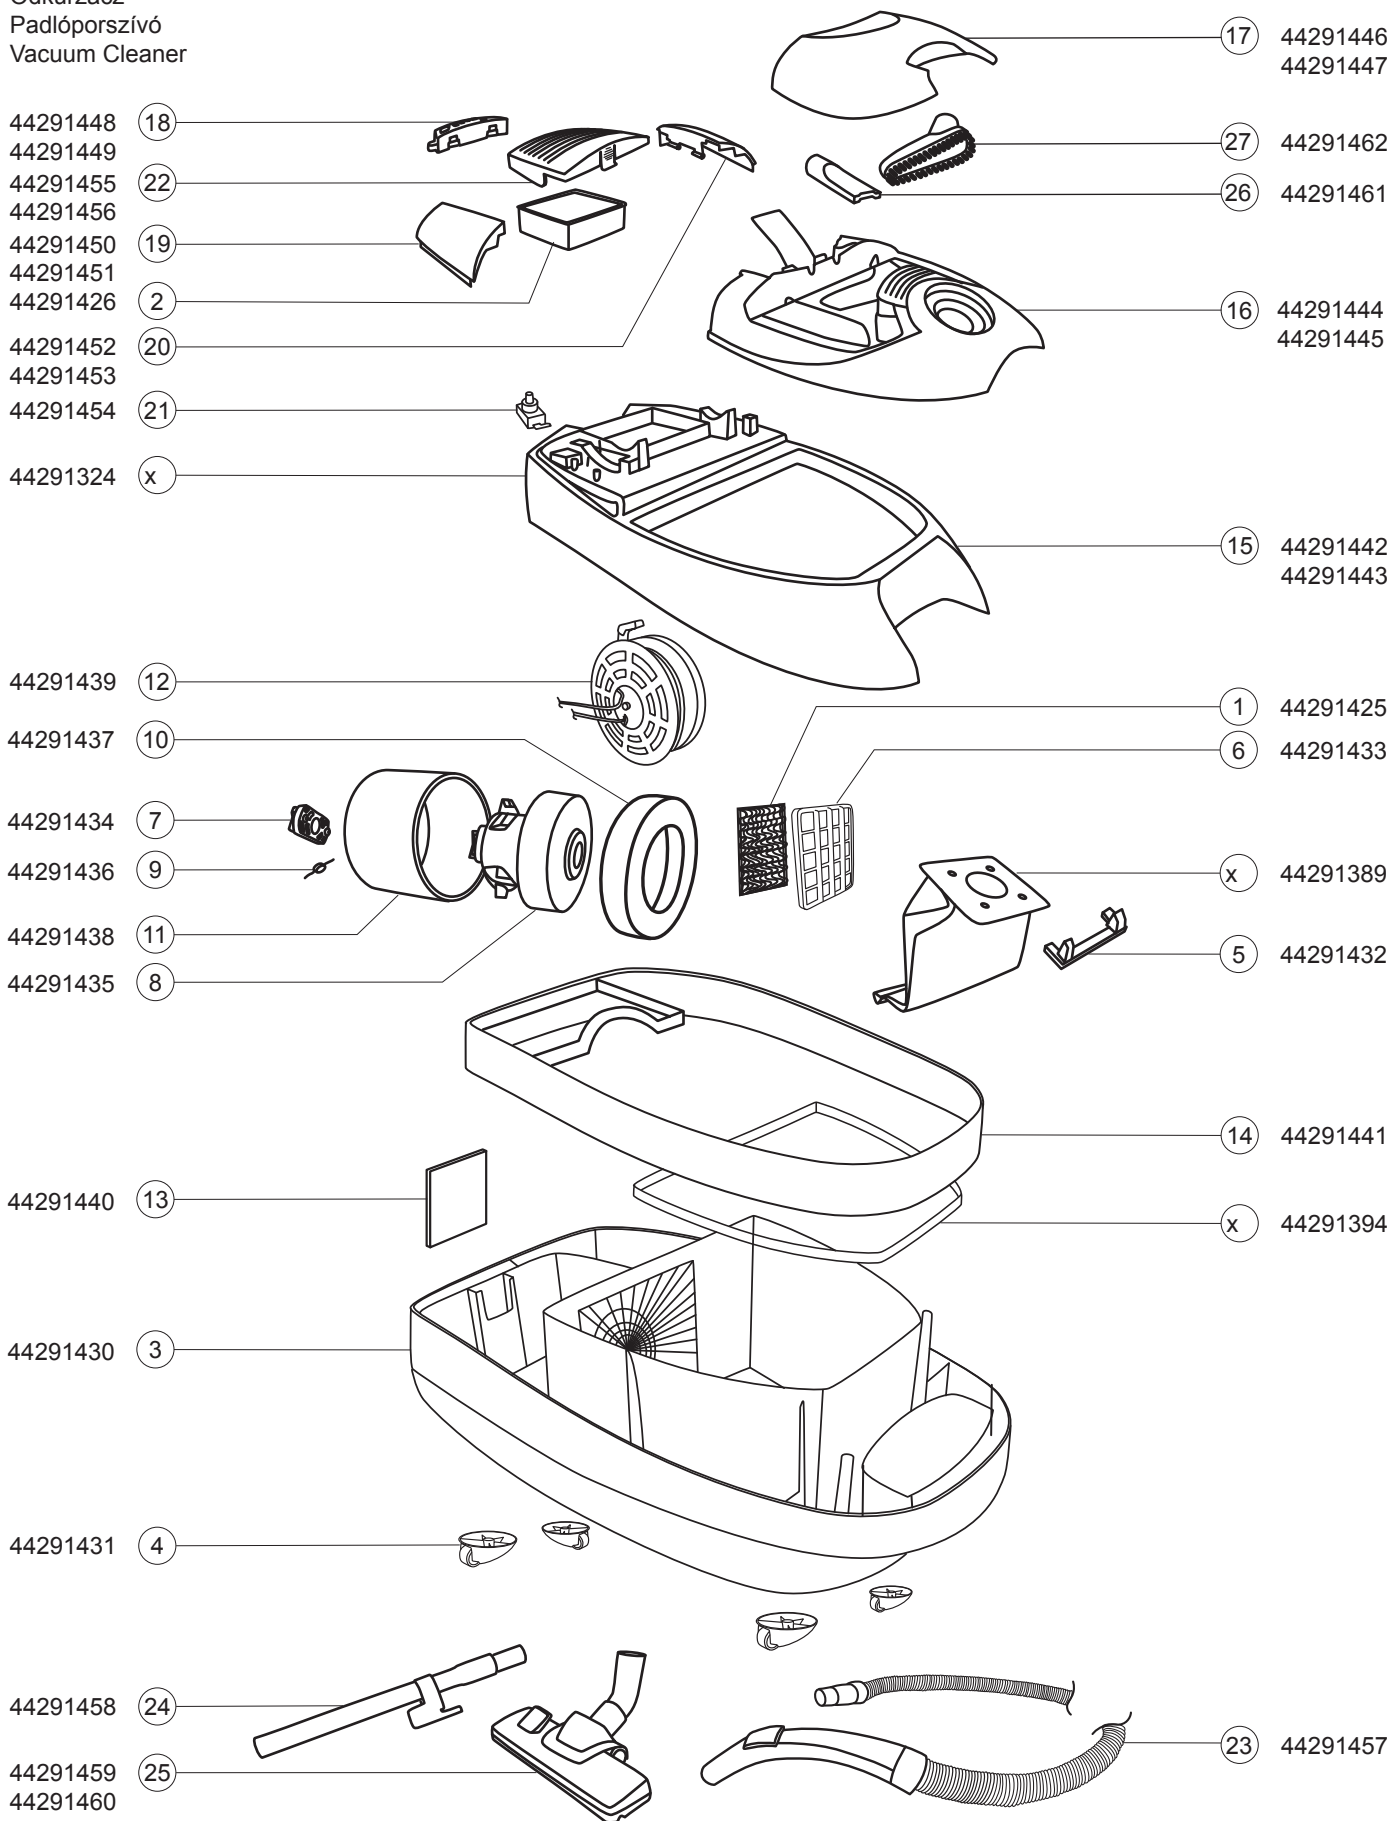

x V
x W

concept

Podlahový vysavač
Podlahový vysávač
Odkurzacz
Padlóorszívó
Vacuum Cleaner

VP 9231

v. 1.1

x V
x W

concept

Podlahový vysavač
Podlahový vysávač
Odkurzacz
Padlóporaszívó
Vacuum Cleaner

VP 9231

v. 1.1

Seznam dílů na vysavač VP 9221

CZ

1. Filtr vstupní VP-9231	44291425	17. Kryt příslušenství modrý VP-9231	44291446
2. HEPA filtr VP-9231	44291426	Kryt příslušenství černý VP-9231	44291447
3. Kryt spodní VP-9231	44291430	18. Kryt regulace modrý VP-9231	44291448
4. Kolečko kompletní VP-9231	44291431	Kryt regulace černý VP-9231	44291449
5. Držák sáčku kompletní VP-9231	44291432	19. Tlačítko vypínače VP-9231bl	44291450
6. Mřížka vstupní VP-9231	44291433	Tlačítko vypínače VP-9231bc	44291451
7. Těsnění motoru VP-9231	44291434	20. Tlačítko navijáku VP-9231bl	44291452
8. Motor VP-9231	44291435	Tlačítko navijáku VP-9231bc	44291453
9. Tepelná pojistka VP-9231	44291436	21. Vypínač VP-9231	44291454
10. Silentblok motoru VP-9231	44291437	22. Mřížka výstupní VP-9231bl	44291455
11. Kryt motoru VP-9231	44291438	Mřížka výstupní VP-9231bc	44291456
12. Naviják kabelu VP-9231	44291439	23. Hadice VP-9231	44291457
13. Deska elektroniky VP-9231	44291440	24. Trubky teleskopické kovové VP-9231	44291458
14. Pás ochranný VP-9231	44291441	25. Hubice podlahová kovová VP-9231bl	44291459
15. Kryt střední modrý VP-9231	44291442	Hubice podlahová kovová VP-9231bc	44291460
Kryt střední černý VP-9231	44291443	26. Hubice štěrbinová VP-9231	44291461
16. Kryt přední modrý VP-9231	44291444	27. Hubice na čalounění + kartáček VP-9231	44291462
Kryt přední modrý VP-9231	44291445		