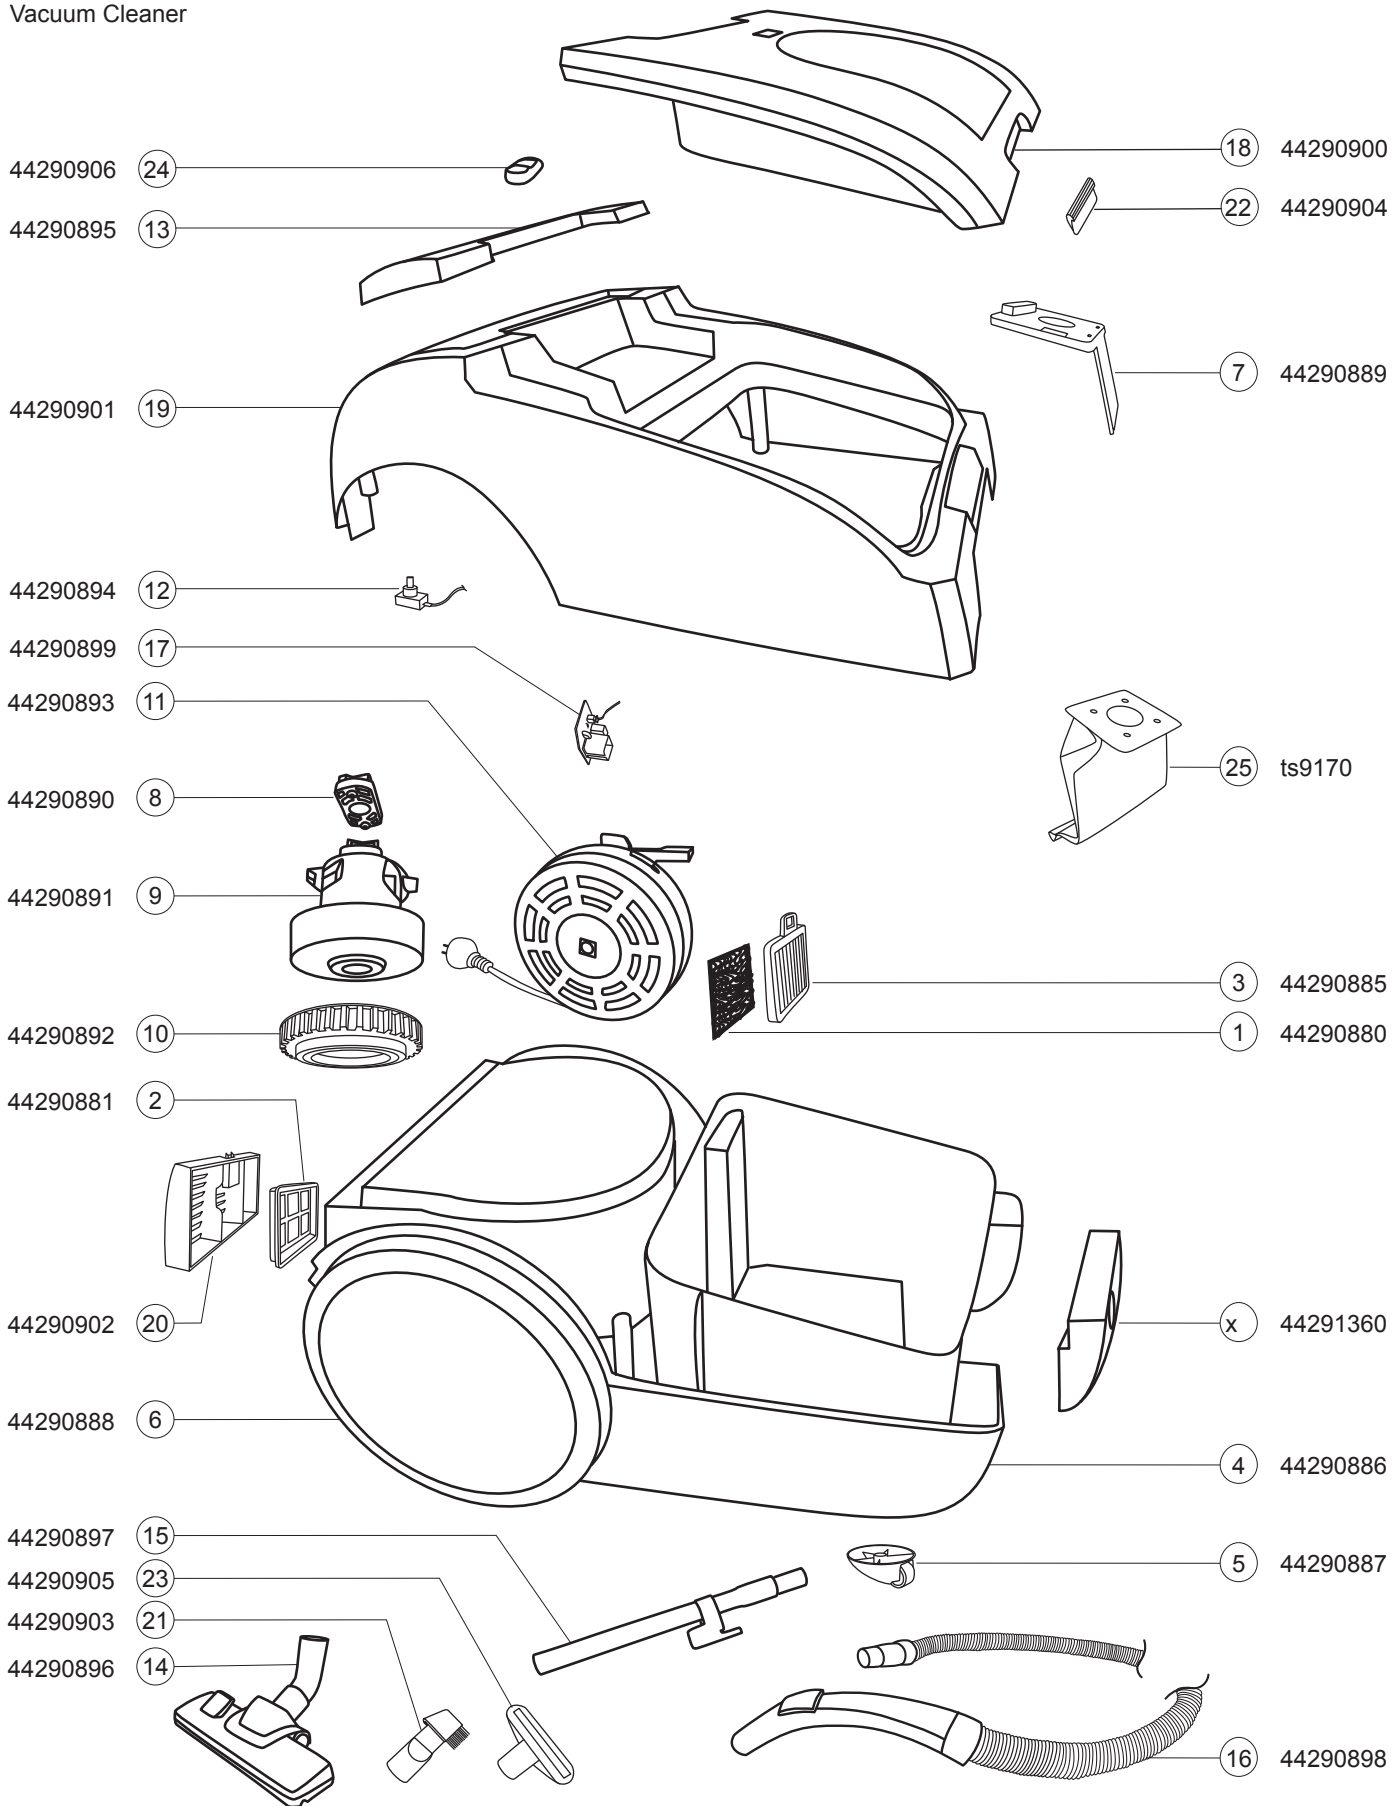

220 - 240 V
1600 - 1800 W

concept

Podlahový vysavač
Podlahový vysávač
Odkurzacz
Vacuum Cleaner

VP 9171

v. 1.1