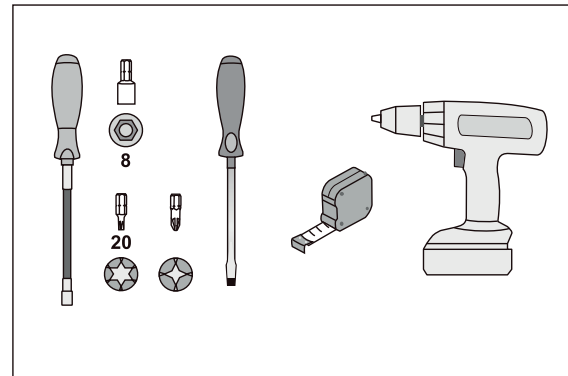

Návod pro instalaci
LV3260

A (mm)	B (mm)		
820-870	822-872		

A

B

1

2

3

4