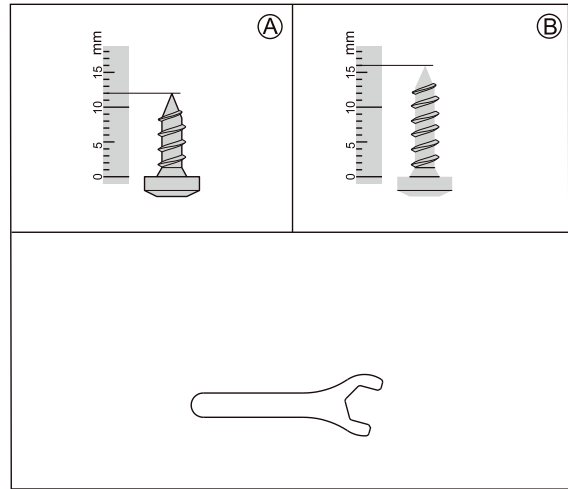

Návod pro instalaci
LV3260

A (mm)	B (mm)		
820-870	822-872		

A

B

1

2

3

4