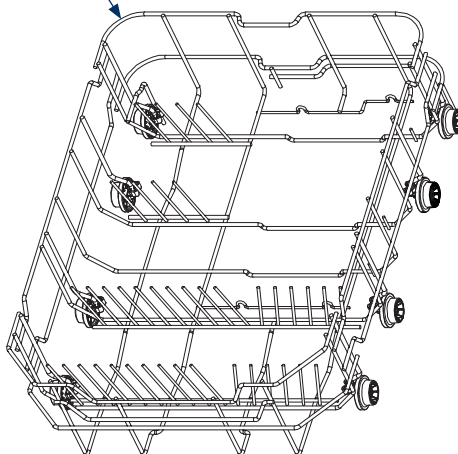

62390510

62390511

62390504

62390599

62390512

62390640

1	ST4*14	X14	6	Key	X1
2	ST3.5X45	X4	7	Washer	X2
3	ST3.5X25	X2	8	Washer	X2
4		X2	9	Washer	X2
5	ST3.5X16	X2	10	Washer	X2

Concept kód	Český název	Anglický název
62390496	Těsnění dveří E5 MNV4645, MNV4245, MNV2645	Door sealing E5 MNV4645, MNV4245, MNV2645
62390498	Pružina dveří E5 MNV5860, MNV5660, MNV4645, MNV4245, MNV3660, MNV2660	Door spring assembly E5 MNV5860, MNV5660, MNV4645, MNV4245, MNV3660, MNV2660
62390500	Ostříkovací rameno dolní E5 MNV4645, MNV4245, MNV2645	Lower sprayer E5 MNV4645, MNV4245, MNV2645
62390504	Ostříkovací rameno horní E5 MNV4645, MNV4245, MNV2645	Middle spayer assembly E5 MNV4645, MNV4245, MNV2645
62390509	Vnitřní potrubí E5 MNV4245, MNV2645	Inner pipe E5 MNV4245, MNV2645
62390510	Koš na příbory E5 MNV4245, MNV2645	Cutlery basket E5 MNV4245, MNV2645
62390511	Horní koš E5 MNV4245, MNV2645	Upper basket E5 MNV4245, MNV2645
62390512	Dolní koš E5 MNV4245, MNV2645	Lower basket assembly E5 MNV4245, MNV2645
62390515	Změkčovač E5 MNV5860, MNV5660, MNV4360, MNV4260, MNV4245, MNV3660, MNV2660	Softener E5 MNV5860, MNV5660, MNV4360, MNV4260, MNV4245, MNV3660, MNV2660
62390516	Rozdělovač vody E5 MNV5860, MNV5660, MNV4360, MNV4260, MNV4245, MNV3660, MNV2660	Air breather assembly E5 MNV5860, MNV5660, MNV4360, MNV4260, MNV4245, MNV3660, MNV2660
62390553	Tlačítko – panel (plastová krytka) E5 MNV4360, MNV4260, MNV4245	Button – panel (plastic cover) E5 MNV4360, MNV4260, MNV4245
62390554	Pružinka pod tlačítko E5 MNV4360, MNV4260, MNV4245, MNV6760	Button spring E5 MNV4360, MNV4260, MNV4245, MNV6760
62390556	Hlavní elektronika E5 MNV4260, MNV4245	Main PCB board E5 MNV4260, MNV4245
62390561	Čerpadlo oběhové E5 MNV4660, MNV4645, MNV4360, MNV4260, MNV4245	Cycle pump E5 MNV4660, MNV4645, MNV4360, MNV4260, MNV4245
62390562	Čerpadlo odtoku E5 MNV4660, MNV4645, MNV4360, MNV4260, MNV4245	Drain pump E5 MNV4660, MNV4645, MNV4360, MNV4260, MNV4245
62390563	Topné těleso E5 MNV4660, MNV4645, MNV4360, MNV4260, MNV4245	Heating element E5 MNV4660, MNV4645, MNV4360, MNV4260, MNV4245
62390564	Pant dveří – levý E5 MNV4660, MNV4645, MNV4360, MNV4260, MNV4245	Hinge assembly – left E5 MNV4660, MNV4645, MNV4360, MNV4260, MNV4245
62390565	Dávkovač E5 MNV4660, MNV4645, MNV4360, MNV4260, MNV4245	Dispenser E5 MNV4660, MNV4645, MNV4360, MNV4260, MNV4245
62390566	Pant dveří – pravý E5 MNV4660, MNV4645, MNV4360, MNV4260, MNV4245	Hinge assembly – right E5 MNV4660, MNV4645, MNV4360, MNV4260, MNV4245
62390567	Zámek dveří – plast E5 MNV4660, MNV4645, MNV4360, MNV4260, MNV4245	Door lock hook – plastic E5 MNV4660, MNV4645, MNV4360, MNV4260, MNV4245
62390570	Kolečka horního koše E5 MNV4660, MNV4645, MNV4360, MNV4260, MNV4245	Rail support assembly E5 MNV4660, MNV4645, MNV4360, MNV4260, MNV4245
62390571	Držák koleček horního koše E5 MNV4660, MNV4645, MNV4360, MNV4260, MNV4245	Basket guider supporting holder E5 MNV4660, MNV4645, MNV4360, MNV4260, MNV4245
62390572	Plastová záračka teleskopického výsuvu horního koše E5 MNV4660, MNV4645, MNV4360, MNV4260, MNV4245	Upper basket guider link stopper (back) E5 MNV4660, MNV4645, MNV4360, MNV4260, MNV4245
62390573	Teleskopický výsuv – levý E5 MNV4660, MNV4645, MNV4360, MNV4260, MNV4245	Upper basket guider – left E5 MNV4660, MNV4645, MNV4360, MNV4260, MNV4245
62390574	Teleskopický výsuv – pravý E5 MNV4660, MNV4645, MNV4360, MNV4260, MNV4245	Upper basket guider – right E5 MNV4660, MNV4645, MNV4360, MNV4260, MNV4245
62390576	Zámek dveří E5 MNV4660, MNV4645, MNV4360, MNV4260, MNV4245	Door switch E5 MNV4660, MNV4645, MNV4360, MNV4260, MNV4245