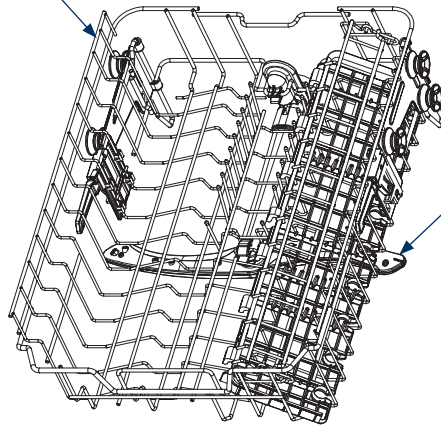

62390510

62390511

62390504

62390599

62390512

62390640

1	ST4*14	X14	6	Key	X1
2	ST3.5X45	X4	7	Washer	X2
3	ST3.5X25	X2	8	Washer	X2
4		X2	9	Washer	X2
5	ST3.5X16	X2	10	Washer	X2

Concept kód	Český název	Anglický název
62390496	Těsnění dveří E5 MNV4645, MNV4245, MNV2645	Door sealing E5 MNV4645, MNV4245, MNV2645
62390498	Pružina dveří E5 MNV5860, MNV5660, MNV4645, MNV4245, MNV3660, MNV2660	Door spring assembly E5 MNV5860, MNV5660, MNV4645, MNV4245, MNV3660, MNV2660
62390500	Ostříkovací rameno dolní E5 MNV4645, MNV4245, MNV2645	Lower sprayer E5 MNV4645, MNV4245, MNV2645
62390504	Ostříkovací rameno horní E5 MNV4645, MNV4245, MNV2645	Middle spayer assembly E5 MNV4645, MNV4245, MNV2645
62390509	Vnitřní potrubí E5 MNV4245, MNV2645	Inner pipe E5 MNV4245, MNV2645
62390510	Koš na příbory E5 MNV4245, MNV2645	Cutlery basket E5 MNV4245, MNV2645
62390511	Horní koš E5 MNV4245, MNV2645	Upper basket E5 MNV4245, MNV2645
62390512	Dolní koš E5 MNV4245, MNV2645	Lower basket assembly E5 MNV4245, MNV2645
62390515	Změkčovač E5 MNV5860, MNV5660, MNV4360, MNV4260, MNV4245, MNV3660, MNV2660	Softener E5 MNV5860, MNV5660, MNV4360, MNV4260, MNV4245, MNV3660, MNV2660
62390516	Rozdělovač vody E5 MNV5860, MNV5660, MNV4360, MNV4260, MNV4245, MNV3660, MNV2660	Air breather assembly E5 MNV5860, MNV5660, MNV4360, MNV4260, MNV4245, MNV3660, MNV2660
62390553	Tlačítko – panel (plastová krytka) E5 MNV4360, MNV4260, MNV4245	Button – panel (plastic cover) E5 MNV4360, MNV4260, MNV4245
62390554	Pružinka pod tlačítko E5 MNV4360, MNV4260, MNV4245, MNV6760	Button spring E5 MNV4360, MNV4260, MNV4245, MNV6760
62390556	Hlavní elektronika E5 MNV4260, MNV4245	Main PCB board E5 MNV4260, MNV4245
62390561	Čerpadlo oběhové E5 MNV4660, MNV4645, MNV4360, MNV4260, MNV4245	Cycle pump E5 MNV4660, MNV4645, MNV4360, MNV4260, MNV4245
62390562	Čerpadlo odtoku E5 MNV4660, MNV4645, MNV4360, MNV4260, MNV4245	Drain pump E5 MNV4660, MNV4645, MNV4360, MNV4260, MNV4245
62390563	Topné těleso E5 MNV4660, MNV4645, MNV4360, MNV4260, MNV4245	Heating element E5 MNV4660, MNV4645, MNV4360, MNV4260, MNV4245
62390564	Pant dveří – levý E5 MNV4660, MNV4645, MNV4360, MNV4260, MNV4245	Hinge assembly – left E5 MNV4660, MNV4645, MNV4360, MNV4260, MNV4245
62390565	Dávkovač E5 MNV4660, MNV4645, MNV4360, MNV4260, MNV4245	Dispenser E5 MNV4660, MNV4645, MNV4360, MNV4260, MNV4245
62390566	Pant dveří – pravý E5 MNV4660, MNV4645, MNV4360, MNV4260, MNV4245	Hinge assembly – right E5 MNV4660, MNV4645, MNV4360, MNV4260, MNV4245
62390567	Zámek dveří – plast E5 MNV4660, MNV4645, MNV4360, MNV4260, MNV4245	Door lock hook – plastic E5 MNV4660, MNV4645, MNV4360, MNV4260, MNV4245
62390570	Kolečka horního koše E5 MNV4660, MNV4645, MNV4360, MNV4260, MNV4245	Rail support assembly E5 MNV4660, MNV4645, MNV4360, MNV4260, MNV4245
62390571	Držák koleček horního koše E5 MNV4660, MNV4645, MNV4360, MNV4260, MNV4245	Basket guider supporting holder E5 MNV4660, MNV4645, MNV4360, MNV4260, MNV4245
62390572	Plastová záračka teleskopického výsuvu horního koše E5 MNV4660, MNV4645, MNV4360, MNV4260, MNV4245	Upper basket guider link stopper (back) E5 MNV4660, MNV4645, MNV4360, MNV4260, MNV4245
62390573	Teleskopický výsuv – levý E5 MNV4660, MNV4645, MNV4360, MNV4260, MNV4245	Upper basket guider – left E5 MNV4660, MNV4645, MNV4360, MNV4260, MNV4245
62390574	Teleskopický výsuv – pravý E5 MNV4660, MNV4645, MNV4360, MNV4260, MNV4245	Upper basket guider – right E5 MNV4660, MNV4645, MNV4360, MNV4260, MNV4245
62390576	Zámek dveří E5 MNV4660, MNV4645, MNV4360, MNV4260, MNV4245	Door switch E5 MNV4660, MNV4645, MNV4360, MNV4260, MNV4245