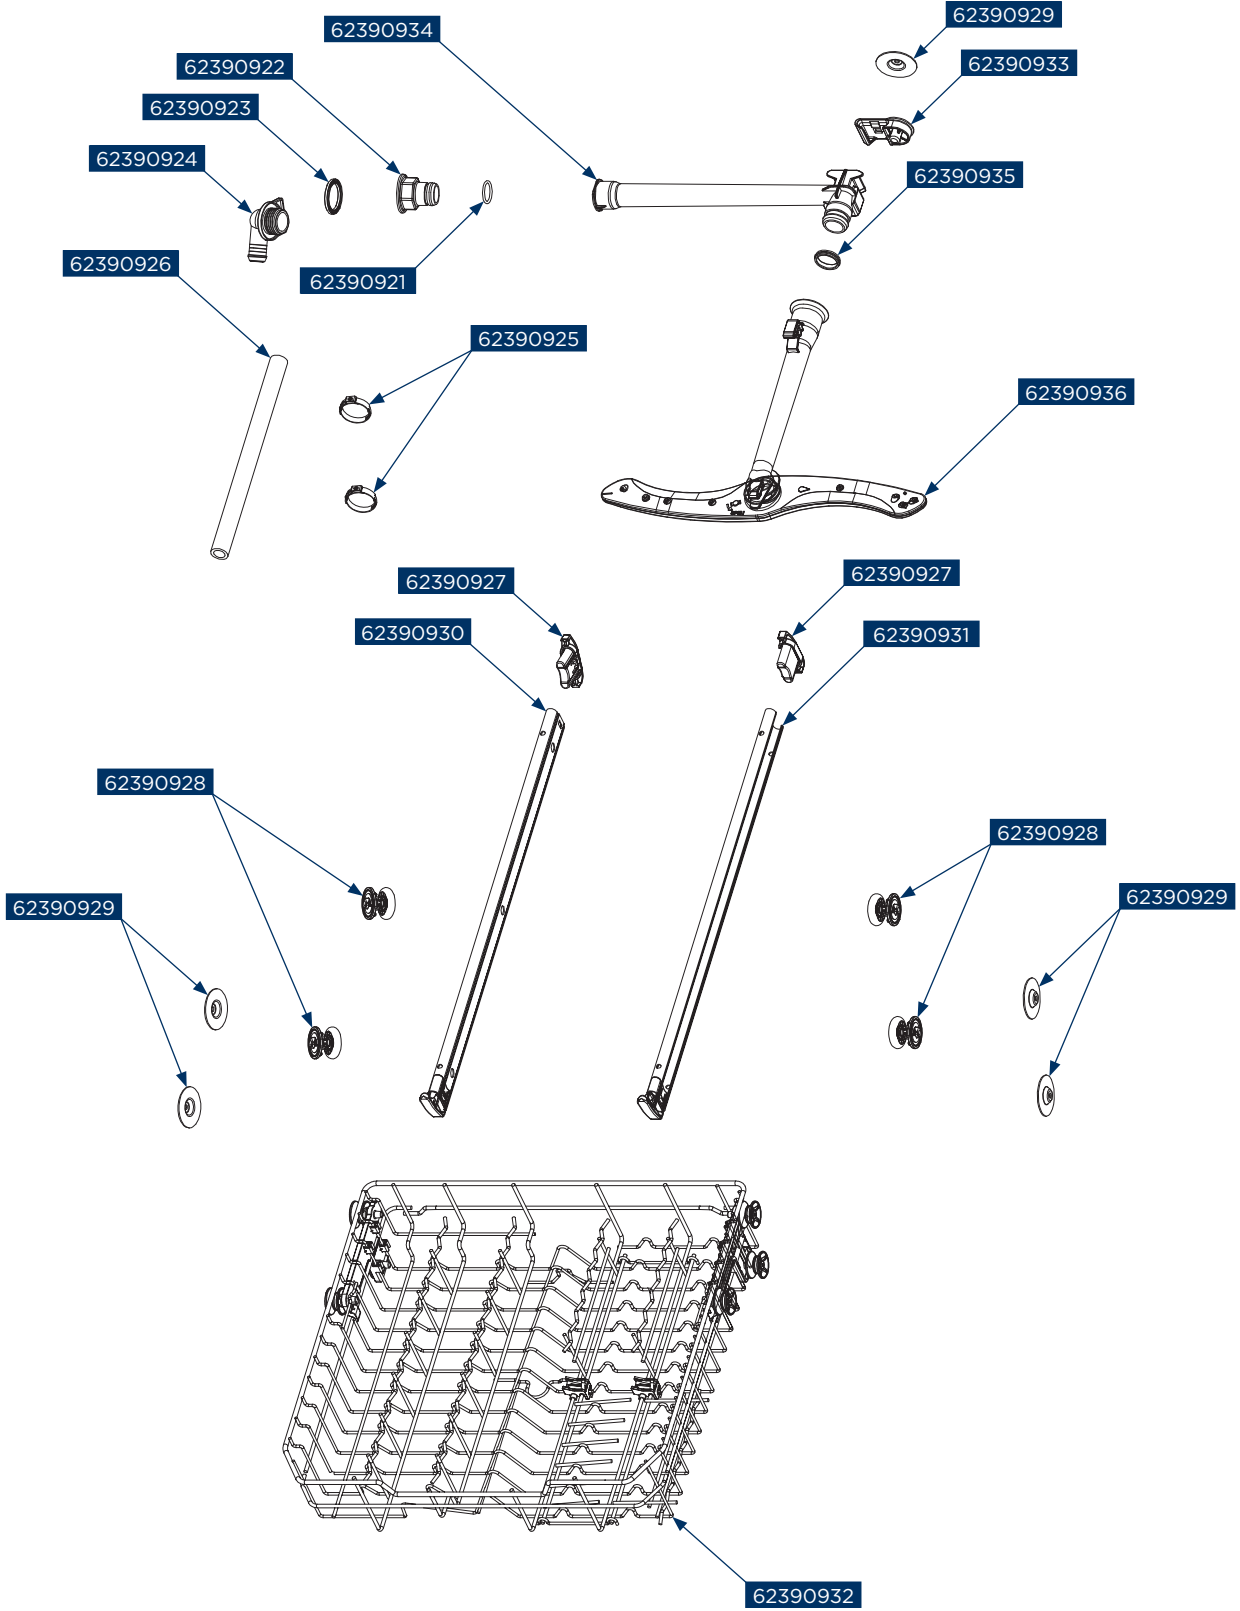

62390937

62901152

62390875

62390876

62390878

Concept kód	Český název	Anglický název
62390489	Termostat – teplotní čidlo MNV8060ds, MNV7760ds, MNV6760, MNV5860, MNV5660, MNV3660, MNV3360, MNV2645, MNV2345	Thermostat – temperature sensor MNV8060ds, MNV7760ds, MNV6760, MNV5860, MNV5660, MNV3660, MNV3360, MNV2645, MNV2345
62390623	Pant dveří – levý MNV7760ds, MNV6760	Left hinge assembly MNV7760ds, MNV6760
62390627	Rozdělovač vody MNV7760ds, MNV6760	Air breather assembly MNV7760ds, MNV6760
62390628	Spínač dveří MNV7760ds, MNV6760	Door switch assembly MNV7760ds, MNV6760
62390629	Změkčovač – kompletní MNV7760ds, MNV6760	Softener assembly MNV7760ds, MNV6760
62390630	Filtr MNV7760ds, MNV6760	Filter MNV7760ds, MNV6760
62390632	Čerpadlo odtoku MNV8060ds, MNV7760ds, MNV6760, MNV4160, MNV3360, MNV2345	Drain pump MNV8060ds, MNV7760ds, MNV6760, MNV4160, MNV3360, MNV2345
62390633	Odtoková hadice MNV7760ds, MNV6760	Drain pipe assembly MNV7760ds, MNV6760
62390636	Přívodní hadice MNV7760ds, MNV6760, MNV2345	Inlet pipe assembly MNV7760ds, MNV6760, MNV2345
62390715	Dávkovač MNV7760ds, MNV4160	Dispenser MNV7760ds, MNV4160
62390872	Zadní kryt ovládacího panelu – displeje MNV7760ds	Display PCB box MNV7760ds
62390873	Těsnění ovládacího panelu – displeje MNV7760ds	Display board sealing gasket MNV7760ds
62390874	Těsnění přední desky ovládacího panelu – displeje MNV7760ds	Sealing gasket MNV7760ds
62390875	Kondenzátor vody MNV7760ds	Condenser MNV7760ds
62390876	Madlo dveří MNV7760ds	Handle assembly MNV7760ds
62390877	Ovládací panel – displej MNV7760ds	Display panel MNV7760ds
62390878	Kabelový svazek MNV7760ds	Wireharness MNV7760ds
62390879	Těsnění dveří MNV7760ds	Weatherstrip MNV7760ds
62390880	Zámek dveří MNV7760ds	Door lock hook MNV7760ds
62390881	Vnitřní část dveří MNV7760ds	Inner door assembly MNV7760ds
62390882	Těsnění spodní části vnitřní části dveří MNV7760ds	Seal bottom part of inner door assembly MNV7760ds
62390883	Část pantu dveří MNV7760ds	Guide vane MNV7760ds
62390884	Pomocná část pásku pantu dveří MNV7760ds	Friction bar hanger MNV7760ds
62390885	Pásek pantu dveří MNV7760ds	Friction strip of hinges MNV7760ds
62390886	Pružina dveří MNV7760ds	Door spring MNV7760ds
62390887	Pant dveří – pravý MNV7760ds	Right hinge assembly MNV7760ds
62390888	Horní podpora zadní části myčky MNV7760ds	Upper back support of dishwasher MNV7760ds
62390889	Krycí plech celé myčky MNV7760ds	Shell MNV7760ds
62390890	Plastová část krytu dveří MNV7760ds	Door correction cap MNV7760ds
62390891	Plastová rohová část MNV7760ds	Plastic corner plate MNV7760ds
62390892	Podstavec – základna MNV7760ds	Base tray assembly MNV7760ds
62390893	Podpora pro táhlo (pásek) dveří MNV7760ds	Guide vane MNV7760ds
62390894	Držák mikrospínače MNV7760ds	Float seat for microswitch MNV7760ds
62390895	Svorky – výstupní potrubí MNV7760ds	Hoop MNV7760ds
62390896	Výstupní potrubí MNV7760ds	Outlet pipe MNV7760ds
62390897	Nerezový kryt jímky MNV7760ds	Plane filter MNV7760ds
62390898	Ostřikovací rameno – dolní MNV7760ds	Spray arm assembly MNV7760ds
62390899	Hlavní elektronika MNV7760ds	Main control panel MNV7760ds
62390900	Kryt hlavní elektroniky MNV7760ds	Box of main control panel MNV7760ds
62390901	Kryt podstavce – základny MNV7760ds	Base tray cover MNV7760ds