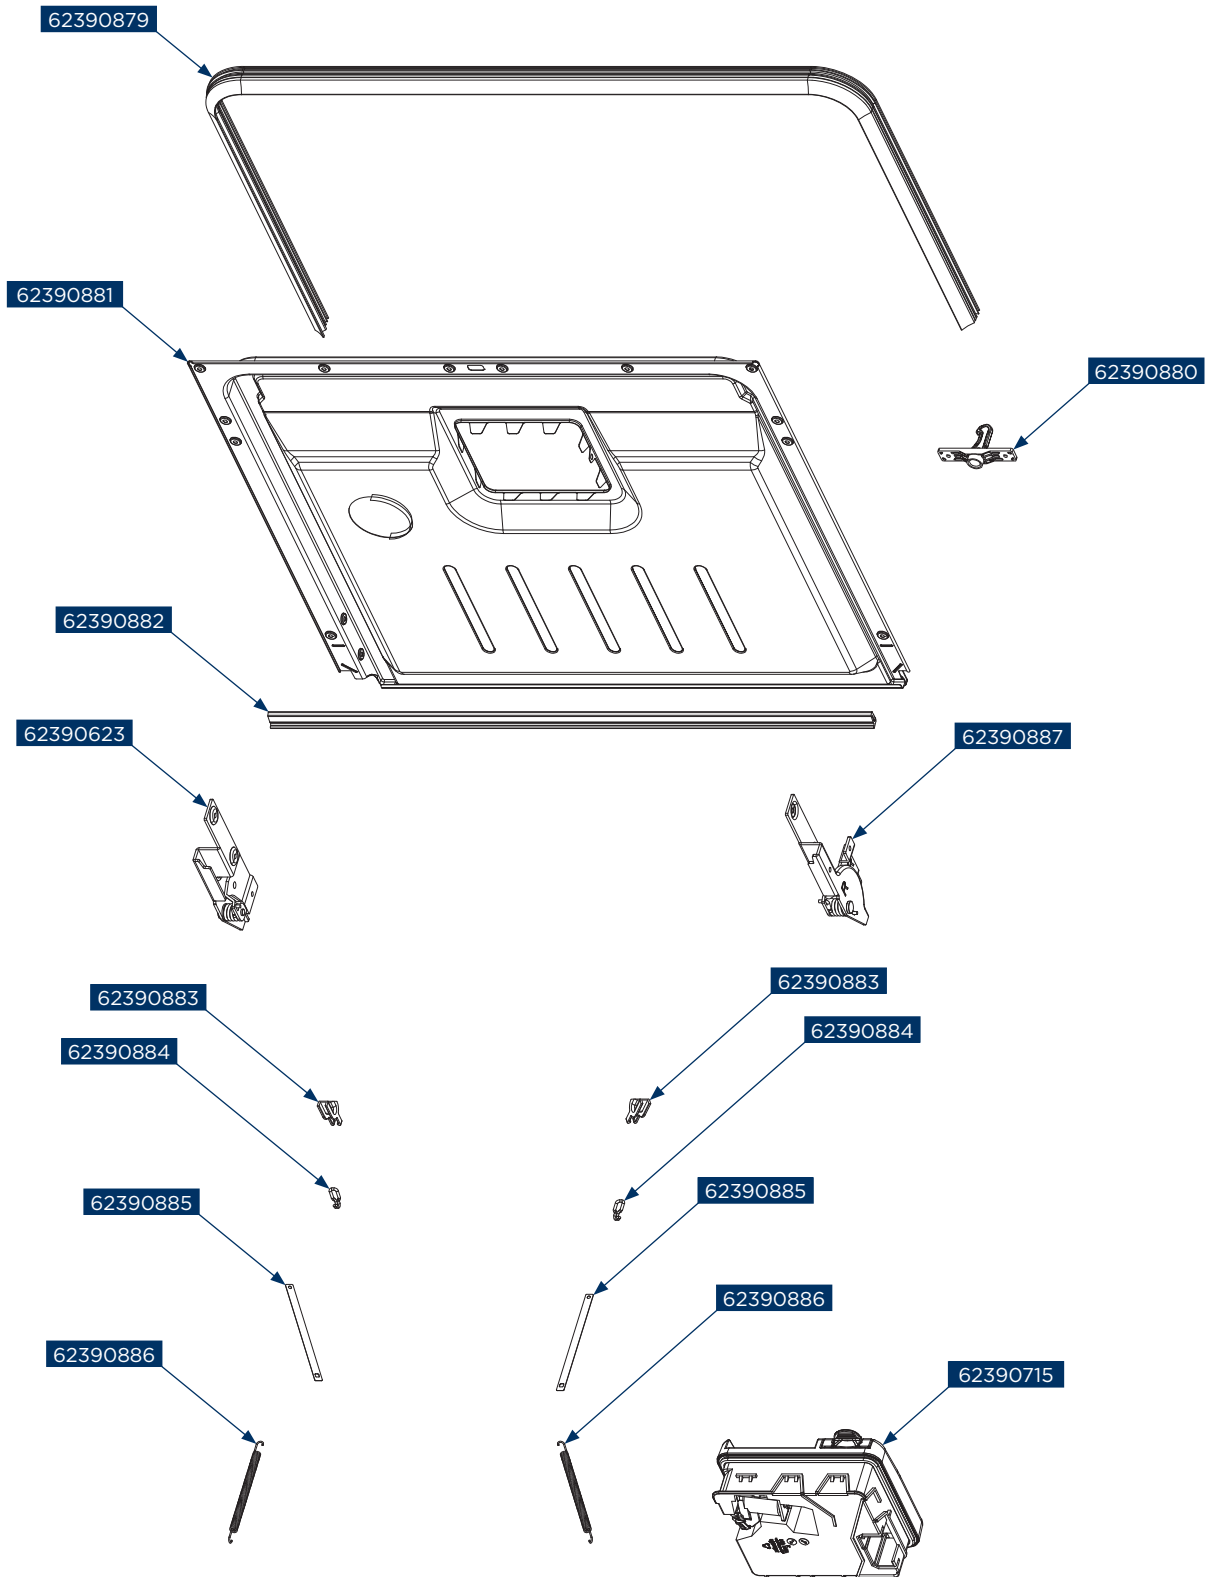

62390937

62901152

62390875

62390876

62390878

Concept kód	Český název	Anglický název
62390489	Termostat – teplotní čidlo MNV8060ds, MNV7760ds, MNV6760, MNV5860, MNV5660, MNV3660, MNV3360, MNV2645, MNV2345	Thermostat – temperature sensor MNV8060ds, MNV7760ds, MNV6760, MNV5860, MNV5660, MNV3660, MNV3360, MNV2645, MNV2345
62390623	Pant dveří – levý MNV7760ds, MNV6760	Left hinge assembly MNV7760ds, MNV6760
62390627	Rozdělovač vody MNV7760ds, MNV6760	Air breather assembly MNV7760ds, MNV6760
62390628	Spínač dveří MNV7760ds, MNV6760	Door switch assembly MNV7760ds, MNV6760
62390629	Změkčovač – kompletní MNV7760ds, MNV6760	Softener assembly MNV7760ds, MNV6760
62390630	Filtr MNV7760ds, MNV6760	Filter MNV7760ds, MNV6760
62390632	Čerpadlo odtoku MNV8060ds, MNV7760ds, MNV6760, MNV4160, MNV3360, MNV2345	Drain pump MNV8060ds, MNV7760ds, MNV6760, MNV4160, MNV3360, MNV2345
62390633	Odtoková hadice MNV7760ds, MNV6760	Drain pipe assembly MNV7760ds, MNV6760
62390636	Přívodní hadice MNV7760ds, MNV6760, MNV2345	Inlet pipe assembly MNV7760ds, MNV6760, MNV2345
62390715	Dávkovač MNV7760ds, MNV4160	Dispenser MNV7760ds, MNV4160
62390872	Zadní kryt ovládacího panelu – displeje MNV7760ds	Display PCB box MNV7760ds
62390873	Těsnění ovládacího panelu – displeje MNV7760ds	Display board sealing gasket MNV7760ds
62390874	Těsnění přední desky ovládacího panelu – displeje MNV7760ds	Sealing gasket MNV7760ds
62390875	Kondenzátor vody MNV7760ds	Condenser MNV7760ds
62390876	Madlo dveří MNV7760ds	Handle assembly MNV7760ds
62390877	Ovládací panel – displej MNV7760ds	Display panel MNV7760ds
62390878	Kabelový svazek MNV7760ds	Wireharness MNV7760ds
62390879	Těsnění dveří MNV7760ds	Weatherstrip MNV7760ds
62390880	Zámek dveří MNV7760ds	Door lock hook MNV7760ds
62390881	Vnitřní část dveří MNV7760ds	Inner door assembly MNV7760ds
62390882	Těsnění spodní části vnitřní části dveří MNV7760ds	Seal bottom part of inner door assembly MNV7760ds
62390883	Část pantu dveří MNV7760ds	Guide vane MNV7760ds
62390884	Pomocná část pásku pantu dveří MNV7760ds	Friction bar hanger MNV7760ds
62390885	Pásek pantu dveří MNV7760ds	Friction strip of hinges MNV7760ds
62390886	Pružina dveří MNV7760ds	Door spring MNV7760ds
62390887	Pant dveří – pravý MNV7760ds	Right hinge assembly MNV7760ds
62390888	Horní podpora zadní části myčky MNV7760ds	Upper back support of dishwasher MNV7760ds
62390889	Krycí plech celé myčky MNV7760ds	Shell MNV7760ds
62390890	Plastová část krytu dveří MNV7760ds	Door correction cap MNV7760ds
62390891	Plastová rohová část MNV7760ds	Plastic corner plate MNV7760ds
62390892	Podstavec – základna MNV7760ds	Base tray assembly MNV7760ds
62390893	Podpora pro táhlo (pásek) dveří MNV7760ds	Guide vane MNV7760ds
62390894	Držák mikrospínače MNV7760ds	Float seat for microswitch MNV7760ds
62390895	Svorky – výstupní potrubí MNV7760ds	Hoop MNV7760ds
62390896	Výstupní potrubí MNV7760ds	Outlet pipe MNV7760ds
62390897	Nerezový kryt jímky MNV7760ds	Plane filter MNV7760ds
62390898	Ostřikovací rameno – dolní MNV7760ds	Spray arm assembly MNV7760ds
62390899	Hlavní elektronika MNV7760ds	Main control panel MNV7760ds
62390900	Kryt hlavní elektroniky MNV7760ds	Box of main control panel MNV7760ds
62390901	Kryt podstavce – základny MNV7760ds	Base tray cover MNV7760ds