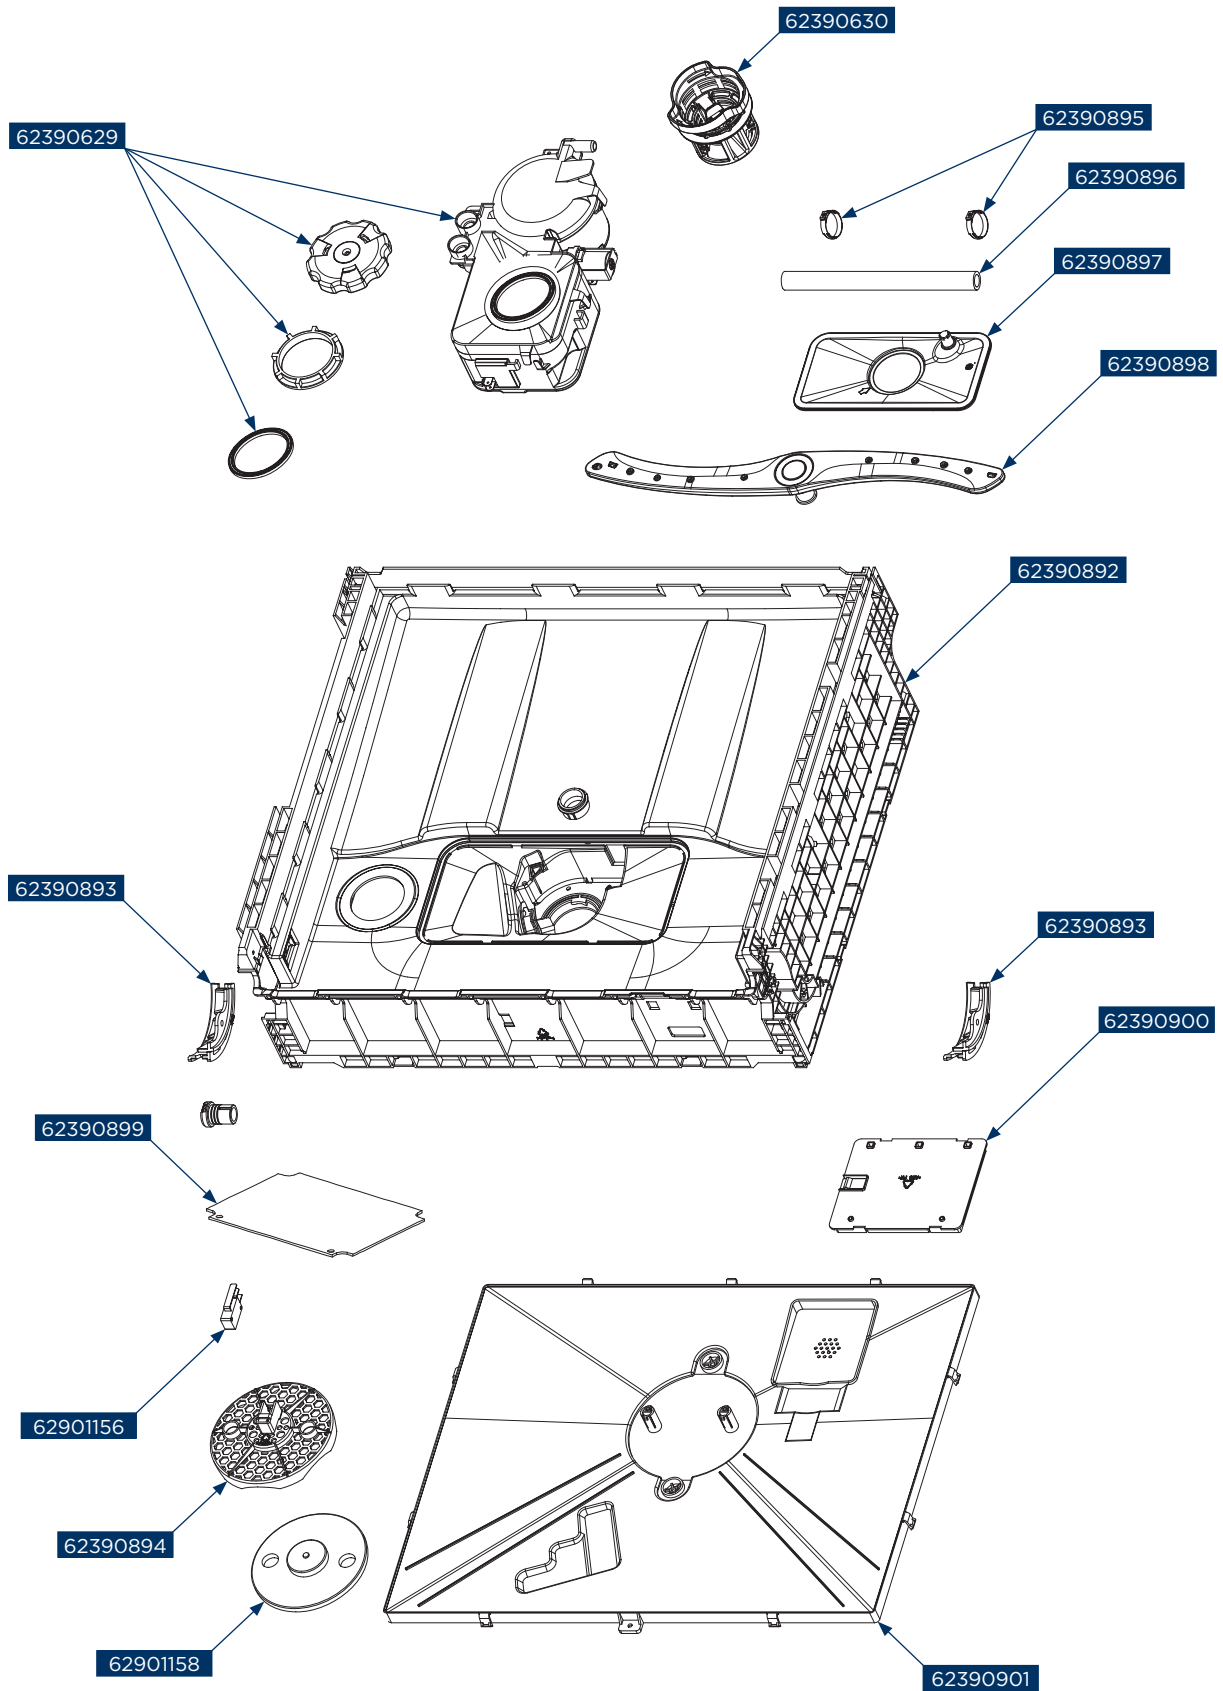

62390937

62901152

62390875

62390876

62390878

Concept kód	Český název	Anglický název
62390489	Termostat – teplotní čidlo MNV8060ds, MNV7760ds, MNV6760, MNV5860, MNV5660, MNV3660, MNV3360, MNV2645, MNV2345	Thermostat – temperature sensor MNV8060ds, MNV7760ds, MNV6760, MNV5860, MNV5660, MNV3660, MNV3360, MNV2645, MNV2345
62390623	Pant dveří – levý MNV7760ds, MNV6760	Left hinge assembly MNV7760ds, MNV6760
62390627	Rozdělovač vody MNV7760ds, MNV6760	Air breather assembly MNV7760ds, MNV6760
62390628	Spínač dveří MNV7760ds, MNV6760	Door switch assembly MNV7760ds, MNV6760
62390629	Změkčovač – kompletní MNV7760ds, MNV6760	Softener assembly MNV7760ds, MNV6760
62390630	Filtr MNV7760ds, MNV6760	Filter MNV7760ds, MNV6760
62390632	Čerpadlo odtoku MNV8060ds, MNV7760ds, MNV6760, MNV4160, MNV3360, MNV2345	Drain pump MNV8060ds, MNV7760ds, MNV6760, MNV4160, MNV3360, MNV2345
62390633	Odtoková hadice MNV7760ds, MNV6760	Drain pipe assembly MNV7760ds, MNV6760
62390636	Přívodní hadice MNV7760ds, MNV6760, MNV2345	Inlet pipe assembly MNV7760ds, MNV6760, MNV2345
62390715	Dávkovač MNV7760ds, MNV4160	Dispenser MNV7760ds, MNV4160
62390872	Zadní kryt ovládacího panelu – displeje MNV7760ds	Display PCB box MNV7760ds
62390873	Těsnění ovládacího panelu – displeje MNV7760ds	Display board sealing gasket MNV7760ds
62390874	Těsnění přední desky ovládacího panelu – displeje MNV7760ds	Sealing gasket MNV7760ds
62390875	Kondenzátor vody MNV7760ds	Condenser MNV7760ds
62390876	Madlo dveří MNV7760ds	Handle assembly MNV7760ds
62390877	Ovládací panel – displej MNV7760ds	Display panel MNV7760ds
62390878	Kabelový svazek MNV7760ds	Wireharness MNV7760ds
62390879	Těsnění dveří MNV7760ds	Weatherstrip MNV7760ds
62390880	Zámek dveří MNV7760ds	Door lock hook MNV7760ds
62390881	Vnitřní část dveří MNV7760ds	Inner door assembly MNV7760ds
62390882	Těsnění spodní části vnitřní části dveří MNV7760ds	Seal bottom part of inner door assembly MNV7760ds
62390883	Část pantu dveří MNV7760ds	Guide vane MNV7760ds
62390884	Pomocná část pásku pantu dveří MNV7760ds	Friction bar hanger MNV7760ds
62390885	Pásek pantu dveří MNV7760ds	Friction strip of hinges MNV7760ds
62390886	Pružina dveří MNV7760ds	Door spring MNV7760ds
62390887	Pant dveří – pravý MNV7760ds	Right hinge assembly MNV7760ds
62390888	Horní podpora zadní části myčky MNV7760ds	Upper back support of dishwasher MNV7760ds
62390889	Krycí plech celé myčky MNV7760ds	Shell MNV7760ds
62390890	Plastová část krytu dveří MNV7760ds	Door correction cap MNV7760ds
62390891	Plastová rohová část MNV7760ds	Plastic corner plate MNV7760ds
62390892	Podstavec – základna MNV7760ds	Base tray assembly MNV7760ds
62390893	Podpora pro táhlo (pásek) dveří MNV7760ds	Guide vane MNV7760ds
62390894	Držák mikrospínače MNV7760ds	Float seat for microswitch MNV7760ds
62390895	Svorky – výstupní potrubí MNV7760ds	Hoop MNV7760ds
62390896	Výstupní potrubí MNV7760ds	Outlet pipe MNV7760ds
62390897	Nerezový kryt jímky MNV7760ds	Plane filter MNV7760ds
62390898	Ostřikovací rameno – dolní MNV7760ds	Spray arm assembly MNV7760ds
62390899	Hlavní elektronika MNV7760ds	Main control panel MNV7760ds
62390900	Kryt hlavní elektroniky MNV7760ds	Box of main control panel MNV7760ds
62390901	Kryt podstavce – základny MNV7760ds	Base tray cover MNV7760ds