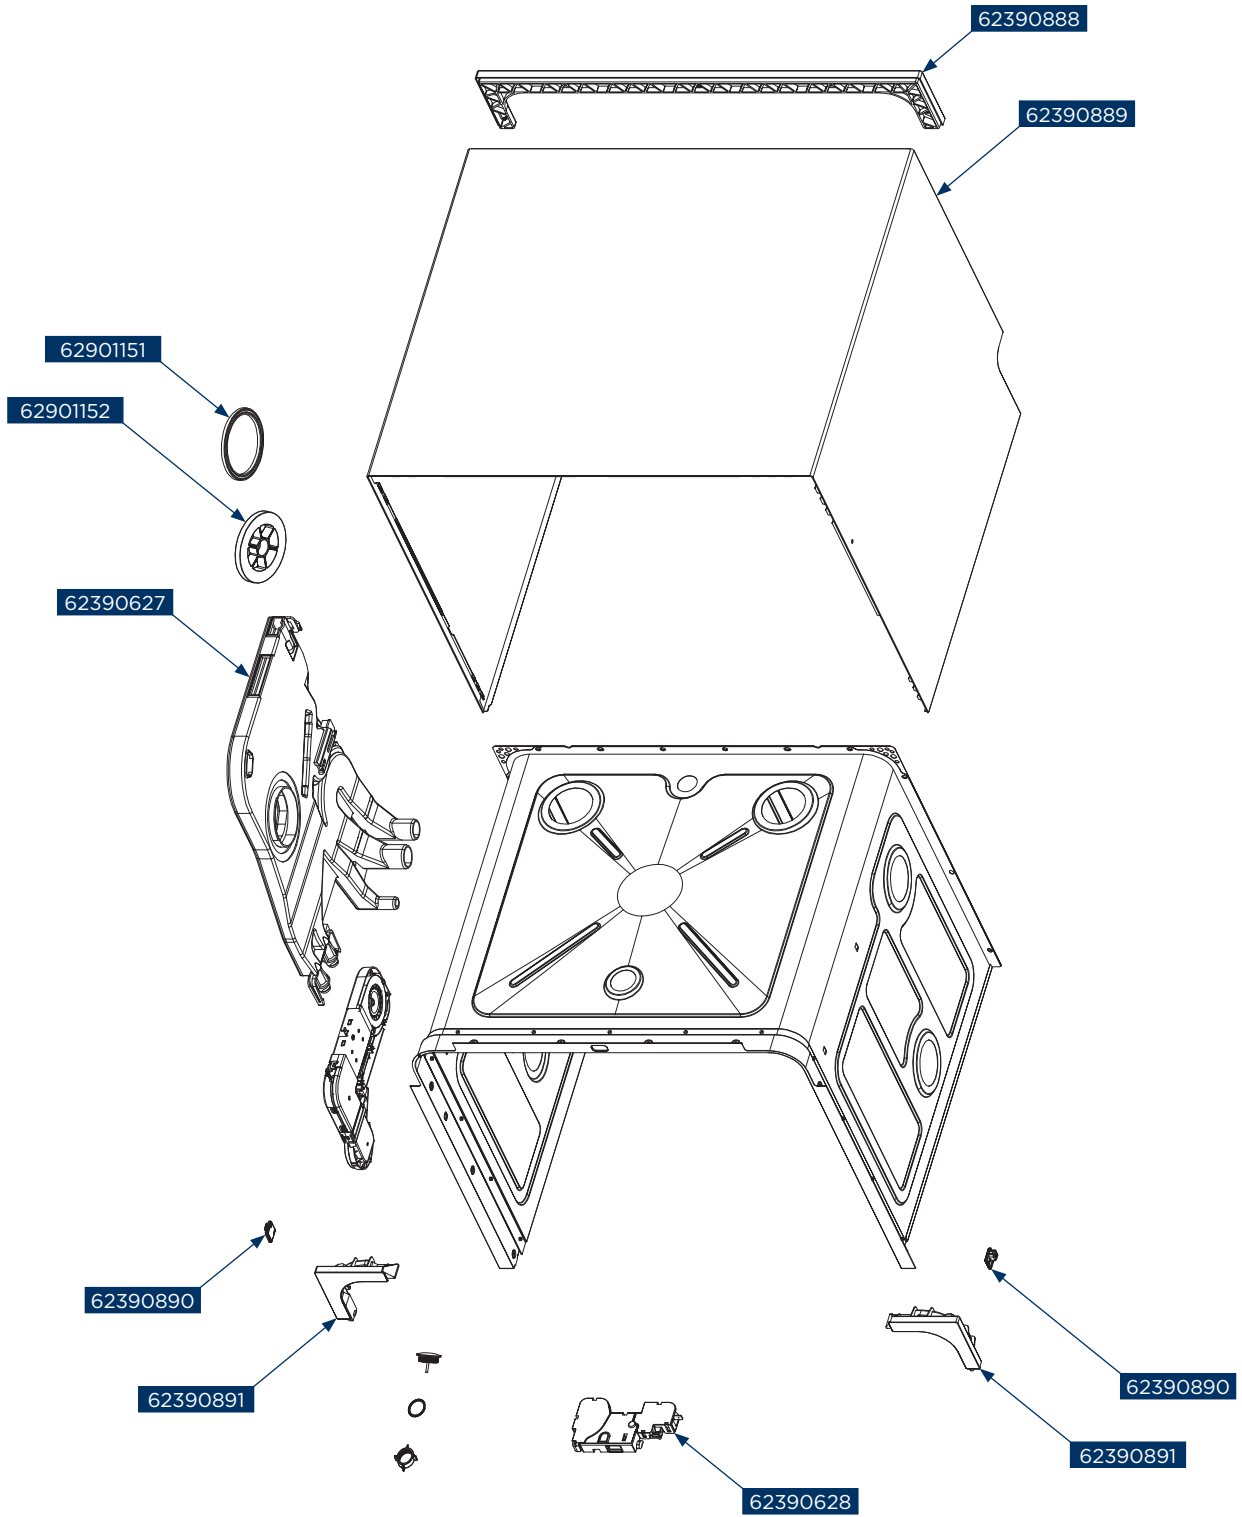

62390937

62901152

62390875

62390876

62390878

Concept kód	Český název	Anglický název
62390489	Termostat – teplotní čidlo MNV8060ds, MNV7760ds, MNV6760, MNV5860, MNV5660, MNV3660, MNV3360, MNV2645, MNV2345	Thermostat – temperature sensor MNV8060ds, MNV7760ds, MNV6760, MNV5860, MNV5660, MNV3660, MNV3360, MNV2645, MNV2345
62390623	Pant dveří – levý MNV7760ds, MNV6760	Left hinge assembly MNV7760ds, MNV6760
62390627	Rozdělovač vody MNV7760ds, MNV6760	Air breather assembly MNV7760ds, MNV6760
62390628	Spínač dveří MNV7760ds, MNV6760	Door switch assembly MNV7760ds, MNV6760
62390629	Změkčovač – kompletní MNV7760ds, MNV6760	Softener assembly MNV7760ds, MNV6760
62390630	Filtr MNV7760ds, MNV6760	Filter MNV7760ds, MNV6760
62390632	Čerpadlo odtoku MNV8060ds, MNV7760ds, MNV6760, MNV4160, MNV3360, MNV2345	Drain pump MNV8060ds, MNV7760ds, MNV6760, MNV4160, MNV3360, MNV2345
62390633	Odtoková hadice MNV7760ds, MNV6760	Drain pipe assembly MNV7760ds, MNV6760
62390636	Přívodní hadice MNV7760ds, MNV6760, MNV2345	Inlet pipe assembly MNV7760ds, MNV6760, MNV2345
62390715	Dávkovač MNV7760ds, MNV4160	Dispenser MNV7760ds, MNV4160
62390872	Zadní kryt ovládacího panelu – displeje MNV7760ds	Display PCB box MNV7760ds
62390873	Těsnění ovládacího panelu – displeje MNV7760ds	Display board sealing gasket MNV7760ds
62390874	Těsnění přední desky ovládacího panelu – displeje MNV7760ds	Sealing gasket MNV7760ds
62390875	Kondenzátor vody MNV7760ds	Condenser MNV7760ds
62390876	Madlo dveří MNV7760ds	Handle assembly MNV7760ds
62390877	Ovládací panel – displej MNV7760ds	Display panel MNV7760ds
62390878	Kabelový svazek MNV7760ds	Wireharness MNV7760ds
62390879	Těsnění dveří MNV7760ds	Weatherstrip MNV7760ds
62390880	Zámek dveří MNV7760ds	Door lock hook MNV7760ds
62390881	Vnitřní část dveří MNV7760ds	Inner door assembly MNV7760ds
62390882	Těsnění spodní části vnitřní části dveří MNV7760ds	Seal bottom part of inner door assembly MNV7760ds
62390883	Část pantu dveří MNV7760ds	Guide vane MNV7760ds
62390884	Pomocná část pásku pantu dveří MNV7760ds	Friction bar hanger MNV7760ds
62390885	Pásek pantu dveří MNV7760ds	Friction strip of hinges MNV7760ds
62390886	Pružina dveří MNV7760ds	Door spring MNV7760ds
62390887	Pant dveří – pravý MNV7760ds	Right hinge assembly MNV7760ds
62390888	Horní podpora zadní části myčky MNV7760ds	Upper back support of dishwasher MNV7760ds
62390889	Krycí plech celé myčky MNV7760ds	Shell MNV7760ds
62390890	Plastová část krytu dveří MNV7760ds	Door correction cap MNV7760ds
62390891	Plastová rohová část MNV7760ds	Plastic corner plate MNV7760ds
62390892	Podstavec – základna MNV7760ds	Base tray assembly MNV7760ds
62390893	Podpora pro táhlo (pásek) dveří MNV7760ds	Guide vane MNV7760ds
62390894	Držák mikrospínače MNV7760ds	Float seat for microswitch MNV7760ds
62390895	Svorky – výstupní potrubí MNV7760ds	Hoop MNV7760ds
62390896	Výstupní potrubí MNV7760ds	Outlet pipe MNV7760ds
62390897	Nerezový kryt jímky MNV7760ds	Plane filter MNV7760ds
62390898	Ostřikovací rameno – dolní MNV7760ds	Spray arm assembly MNV7760ds
62390899	Hlavní elektronika MNV7760ds	Main control panel MNV7760ds
62390900	Kryt hlavní elektroniky MNV7760ds	Box of main control panel MNV7760ds
62390901	Kryt podstavce – základny MNV7760ds	Base tray cover MNV7760ds