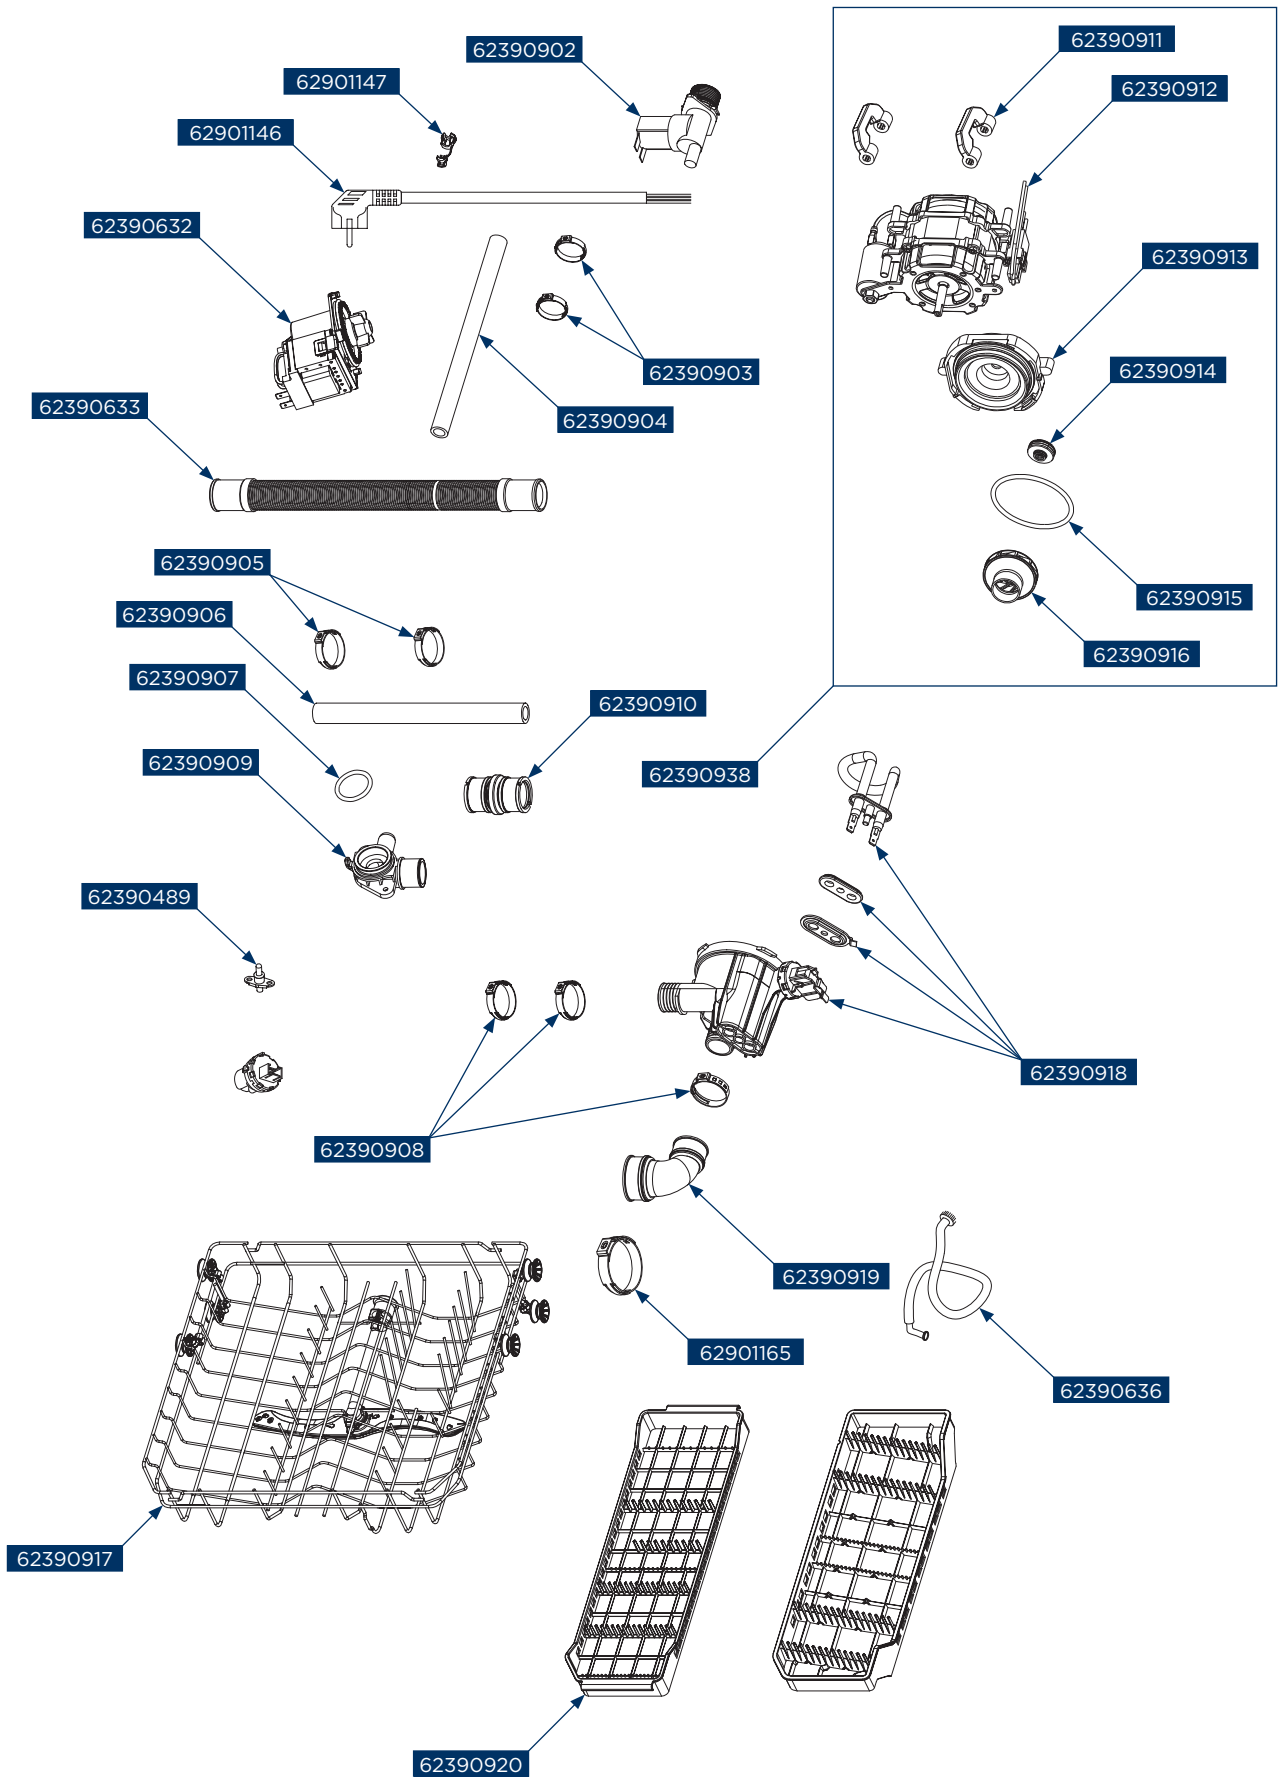

62390937

62901152

62390875

62390876

62390878

Concept kód	Český název	Anglický název
62390489	Termostat – teplotní čidlo MNV8060ds, MNV7760ds, MNV6760, MNV5860, MNV5660, MNV3660, MNV3360, MNV2645, MNV2345	Thermostat – temperature sensor MNV8060ds, MNV7760ds, MNV6760, MNV5860, MNV5660, MNV3660, MNV3360, MNV2645, MNV2345
62390623	Pant dveří – levý MNV7760ds, MNV6760	Left hinge assembly MNV7760ds, MNV6760
62390627	Rozdělovač vody MNV7760ds, MNV6760	Air breather assembly MNV7760ds, MNV6760
62390628	Spínač dveří MNV7760ds, MNV6760	Door switch assembly MNV7760ds, MNV6760
62390629	Změkčovač – kompletní MNV7760ds, MNV6760	Softener assembly MNV7760ds, MNV6760
62390630	Filtr MNV7760ds, MNV6760	Filter MNV7760ds, MNV6760
62390632	Čerpadlo odtoku MNV8060ds, MNV7760ds, MNV6760, MNV4160, MNV3360, MNV2345	Drain pump MNV8060ds, MNV7760ds, MNV6760, MNV4160, MNV3360, MNV2345
62390633	Odtoková hadice MNV7760ds, MNV6760	Drain pipe assembly MNV7760ds, MNV6760
62390636	Přívodní hadice MNV7760ds, MNV6760, MNV2345	Inlet pipe assembly MNV7760ds, MNV6760, MNV2345
62390715	Dávkovač MNV7760ds, MNV4160	Dispenser MNV7760ds, MNV4160
62390872	Zadní kryt ovládacího panelu – displeje MNV7760ds	Display PCB box MNV7760ds
62390873	Těsnění ovládacího panelu – displeje MNV7760ds	Display board sealing gasket MNV7760ds
62390874	Těsnění přední desky ovládacího panelu – displeje MNV7760ds	Sealing gasket MNV7760ds
62390875	Kondenzátor vody MNV7760ds	Condenser MNV7760ds
62390876	Madlo dveří MNV7760ds	Handle assembly MNV7760ds
62390877	Ovládací panel – displej MNV7760ds	Display panel MNV7760ds
62390878	Kabelový svazek MNV7760ds	Wireharness MNV7760ds
62390879	Těsnění dveří MNV7760ds	Weatherstrip MNV7760ds
62390880	Zámek dveří MNV7760ds	Door lock hook MNV7760ds
62390881	Vnitřní část dveří MNV7760ds	Inner door assembly MNV7760ds
62390882	Těsnění spodní části vnitřní části dveří MNV7760ds	Seal bottom part of inner door assembly MNV7760ds
62390883	Část pantu dveří MNV7760ds	Guide vane MNV7760ds
62390884	Pomocná část pásku pantu dveří MNV7760ds	Friction bar hanger MNV7760ds
62390885	Pásek pantu dveří MNV7760ds	Friction strip of hinges MNV7760ds
62390886	Pružina dveří MNV7760ds	Door spring MNV7760ds
62390887	Pant dveří – pravý MNV7760ds	Right hinge assembly MNV7760ds
62390888	Horní podpora zadní části myčky MNV7760ds	Upper back support of dishwasher MNV7760ds
62390889	Krycí plech celé myčky MNV7760ds	Shell MNV7760ds
62390890	Plastová část krytu dveří MNV7760ds	Door correction cap MNV7760ds
62390891	Plastová rohová část MNV7760ds	Plastic corner plate MNV7760ds
62390892	Podstavec – základna MNV7760ds	Base tray assembly MNV7760ds
62390893	Podpora pro táhlo (pásek) dveří MNV7760ds	Guide vane MNV7760ds
62390894	Držák mikrospínače MNV7760ds	Float seat for microswitch MNV7760ds
62390895	Svorky – výstupní potrubí MNV7760ds	Hoop MNV7760ds
62390896	Výstupní potrubí MNV7760ds	Outlet pipe MNV7760ds
62390897	Nerezový kryt jímky MNV7760ds	Plane filter MNV7760ds
62390898	Ostřikovací rameno – dolní MNV7760ds	Spray arm assembly MNV7760ds
62390899	Hlavní elektronika MNV7760ds	Main control panel MNV7760ds
62390900	Kryt hlavní elektroniky MNV7760ds	Box of main control panel MNV7760ds
62390901	Kryt podstavce – základny MNV7760ds	Base tray cover MNV7760ds