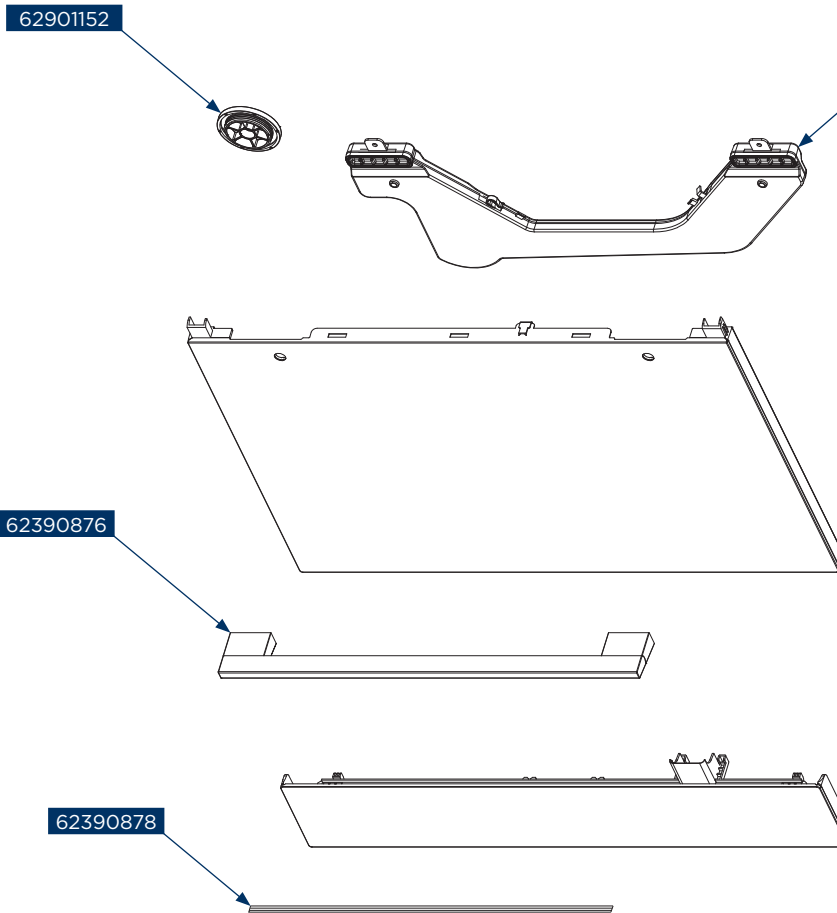

62390937

62901152

62390875

62390876

62390878

Concept kód	Český název	Anglický název
62390489	Termostat – teplotní čidlo MNV8060ds, MNV7760ds, MNV6760, MNV5860, MNV5660, MNV3660, MNV3360, MNV2645, MNV2345	Thermostat – temperature sensor MNV8060ds, MNV7760ds, MNV6760, MNV5860, MNV5660, MNV3660, MNV3360, MNV2645, MNV2345
62390623	Pant dveří – levý MNV7760ds, MNV6760	Left hinge assembly MNV7760ds, MNV6760
62390627	Rozdělovač vody MNV7760ds, MNV6760	Air breather assembly MNV7760ds, MNV6760
62390628	Spínač dveří MNV7760ds, MNV6760	Door switch assembly MNV7760ds, MNV6760
62390629	Změkčovač – kompletní MNV7760ds, MNV6760	Softener assembly MNV7760ds, MNV6760
62390630	Filtr MNV7760ds, MNV6760	Filter MNV7760ds, MNV6760
62390632	Čerpadlo odtoku MNV8060ds, MNV7760ds, MNV6760, MNV4160, MNV3360, MNV2345	Drain pump MNV8060ds, MNV7760ds, MNV6760, MNV4160, MNV3360, MNV2345
62390633	Odtoková hadice MNV7760ds, MNV6760	Drain pipe assembly MNV7760ds, MNV6760
62390636	Přívodní hadice MNV7760ds, MNV6760, MNV2345	Inlet pipe assembly MNV7760ds, MNV6760, MNV2345
62390715	Dávkovač MNV7760ds, MNV4160	Dispenser MNV7760ds, MNV4160
62390872	Zadní kryt ovládacího panelu – displeje MNV7760ds	Display PCB box MNV7760ds
62390873	Těsnění ovládacího panelu – displeje MNV7760ds	Display board sealing gasket MNV7760ds
62390874	Těsnění přední desky ovládacího panelu – displeje MNV7760ds	Sealing gasket MNV7760ds
62390875	Kondenzátor vody MNV7760ds	Condenser MNV7760ds
62390876	Madlo dveří MNV7760ds	Handle assembly MNV7760ds
62390877	Ovládací panel – displej MNV7760ds	Display panel MNV7760ds
62390878	Kabelový svazek MNV7760ds	Wireharness MNV7760ds
62390879	Těsnění dveří MNV7760ds	Weatherstrip MNV7760ds
62390880	Zámek dveří MNV7760ds	Door lock hook MNV7760ds
62390881	Vnitřní část dveří MNV7760ds	Inner door assembly MNV7760ds
62390882	Těsnění spodní části vnitřní části dveří MNV7760ds	Seal bottom part of inner door assembly MNV7760ds
62390883	Část pantu dveří MNV7760ds	Guide vane MNV7760ds
62390884	Pomocná část pásku pantu dveří MNV7760ds	Friction bar hanger MNV7760ds
62390885	Pásek pantu dveří MNV7760ds	Friction strip of hinges MNV7760ds
62390886	Pružina dveří MNV7760ds	Door spring MNV7760ds
62390887	Pant dveří – pravý MNV7760ds	Right hinge assembly MNV7760ds
62390888	Horní podpora zadní části myčky MNV7760ds	Upper back support of dishwasher MNV7760ds
62390889	Krycí plech celé myčky MNV7760ds	Shell MNV7760ds
62390890	Plastová část krytu dveří MNV7760ds	Door correction cap MNV7760ds
62390891	Plastová rohová část MNV7760ds	Plastic corner plate MNV7760ds
62390892	Podstavec – základna MNV7760ds	Base tray assembly MNV7760ds
62390893	Podpora pro táhlo (pásek) dveří MNV7760ds	Guide vane MNV7760ds
62390894	Držák mikrospínače MNV7760ds	Float seat for microswitch MNV7760ds
62390895	Svorky – výstupní potrubí MNV7760ds	Hoop MNV7760ds
62390896	Výstupní potrubí MNV7760ds	Outlet pipe MNV7760ds
62390897	Nerezový kryt jímky MNV7760ds	Plane filter MNV7760ds
62390898	Ostřikovací rameno – dolní MNV7760ds	Spray arm assembly MNV7760ds
62390899	Hlavní elektronika MNV7760ds	Main control panel MNV7760ds
62390900	Kryt hlavní elektroniky MNV7760ds	Box of main control panel MNV7760ds
62390901	Kryt podstavce – základny MNV7760ds	Base tray cover MNV7760ds