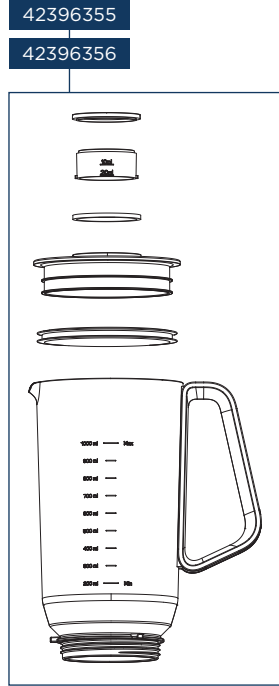

42396354

42396353

42396355

42396356

42390958

42390963

42390996

42396357

42396358

42390995

42391116

SB3380

SB3385

Concept kód	Český název	Anglický název
42390958	Nožová část kompletní SM3380, SM3491 - bílá	Knife unit assembly with connection wheel SM3380, SM3491
42390963	Nožová část kompletní SM3385/SM3390/SM3490 - černá	Knife unit assembly with connection wheel SM3385/ SM3390/SM3490
42390995	Nožová část mlýnku kompletní SM3390, SM3490 - černá	Knife unit of grinder assembly with connection wheel SM3390, SM3490
42390996	Nádoba mlýnku SM3390/SM3391/SM3392/ SM3393/SM3490/SM3491	Grinder tank SM3390/SM3391/SM3392/SM3393/ SM3490/SM3491
42391116	Nožová část mlýnku kompletní SM3391, SM3491 - bílá	Knife unit of grinder assembly with connection wheel SM3391, SM3491
42396353	Motor SM3490, SM3491	Motor SM3490, SM3491
42396354	Spojka SM3490, SM3491	Clutch SM3490, SM3491
42396355	Nádoba mixéru s víkem SM3490	Blender container complete SM3490
42396356	Nádoba mixéru s víkem SM3491	Blender container complete SM3491
42396357	Nádoba kompletní s víkem SM3490 400 ml černá	Cup complete with lid SM3490 400 ml black
42396358	Nádoba kompletní s víkem SM3491 400 ml bílá	Cup complete with lid SM3491 400 ml white
SB3380	SB3380 Nádoba kompletní s víkem k SM338x/SM339x/SM3491 570 ml bílá	SB3380 Cup complete with cover (lid) SM338x/SM339x/SM3491 570 ml white
SB3385	SB3385 Nádoba kompletní s víkem SM338x/SM339x/SM3490 570 ml černá	SB3385 Cup complete with cover (lid) SM338x/SM339x/SM3490 570 ml black