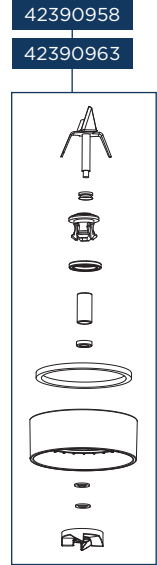

42396354

42396353

42396355

42396356

42390958

42390963

42390996

42396357

42396358

42390995

42391116

SB3380

SB3385

Concept kód	Český název	Anglický název
42390958	Nožová část kompletní SM3380, SM3491 - bílá	Knife unit assembly with connection wheel SM3380, SM3491
42390963	Nožová část kompletní SM3385/SM3390/SM3490 - černá	Knife unit assembly with connection wheel SM3385/ SM3390/SM3490
42390995	Nožová část mlýnku kompletní SM3390, SM3490 - černá	Knife unit of grinder assembly with connection wheel SM3390, SM3490
42390996	Nádoba mlýnku SM3390/SM3391/SM3392/ SM3393/SM3490/SM3491	Grinder tank SM3390/SM3391/SM3392/SM3393/ SM3490/SM3491
42391116	Nožová část mlýnku kompletní SM3391, SM3491 - bílá	Knife unit of grinder assembly with connection wheel SM3391, SM3491
42396353	Motor SM3490, SM3491	Motor SM3490, SM3491
42396354	Spojka SM3490, SM3491	Clutch SM3490, SM3491
42396355	Nádoba mixéru s víkem SM3490	Blender container complete SM3490
42396356	Nádoba mixéru s víkem SM3491	Blender container complete SM3491
42396357	Nádoba kompletní s víkem SM3490 400 ml černá	Cup complete with lid SM3490 400 ml black
42396358	Nádoba kompletní s víkem SM3491 400 ml bílá	Cup complete with lid SM3491 400 ml white
SB3380	SB3380 Nádoba kompletní s víkem k SM338x/SM339x/SM3491 570 ml bílá	SB3380 Cup complete with cover (lid) SM338x/SM339x/SM3491 570 ml white
SB3385	SB3385 Nádoba kompletní s víkem SM338x/SM339x/SM3490 570 ml černá	SB3385 Cup complete with cover (lid) SM338x/SM339x/SM3490 570 ml black