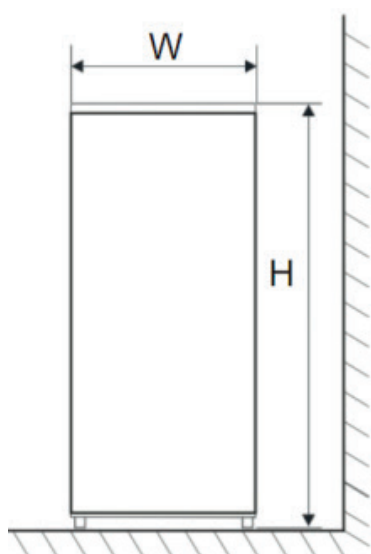

Montážní nákres - **LT2255bc, LT2255wh**

W	D	H	A	B	C(°)	E	F
549	557	845	915	1085	125±5	50	100

Obr. 1

Obr. 2