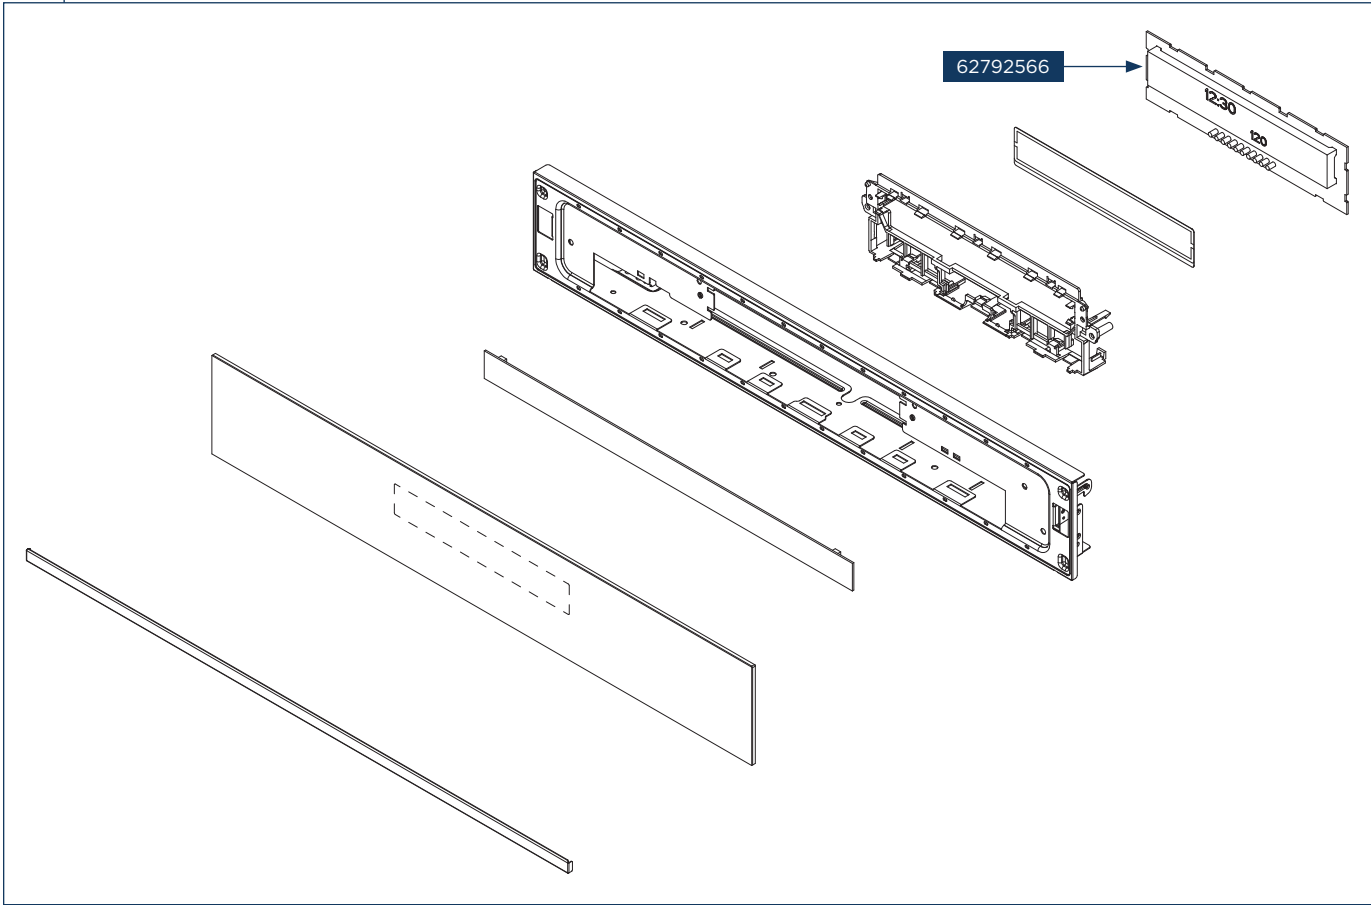

62792565

62792567

Concept kód	Český název	Anglický název
62792547	Topné těleso spodní KTV8050bc	Down metal heater KTV8050bc
62792548	Topné těleso horní KTV8050bc	Upper metal heater KTV8050bc
62792549	Skleněný plech KTV8050bc	Glass baking tray KTV8050bc
62792550	Plech pečící KTV8050bc	Baking tray KTV8050bc
62792551	Rošt KTV8050bc	Rack KTV8050bc
62792552	Boční rošt Levý KTV8050bc	Hook left KTV8050bc
62792553	Boční rošt pravý KTV8050bc	Hook right KTV8050bc
62792554	Topné těleso horkovzduchu KTV8050bc	Metal heater KTV8050bc
62792555	Motor horkovzduchu KTV8050bc	Shaded-Pole Motor KTV8050bc
62792556	Ochlazovací ventilátor KTV8050bc	Fan Assembly KTV8050bc
62792557	Vrtule horkovzduchu KTV8050bc	Metal Fan KTV8050bc
62792558	Magnetron KTV8050bc	Magnetron KTV8050bc
62792559	Transformátor KTV8050bc	H.V.Transformer KTV8050bc
62792560	Ochráný termostat 140°C KTV8050bc	Thermostat 140°C KTV8050bc
62792561	Kondenzátor KTV8050bc	H.V.Capacitor KTV8050bc
62792562	Hlavní elektronika KTV8050bc	Main PCB KTV8050bc
62792563	Filtr KTV8050bc	Filter Board Assembly KTV8050bc
62792564	Dioda KTV8050bc	H.V.Diode KTV8050bc
62792565	Panel kompletní KTV8050bc	ASS'Y CONTROL KTV8050bc
62792566	Elektronika displeje KTV8050bc	PCB display KTV8050bc
62792567	Dveře kompletní KTV8050bc	ASS'Y DOOR KTV8050bc
62792568	Tesnění KTV8050bc	Sealing Ring KTV8050bc
62792569	Pant dveří levý KTV8050bc	Hinge Assembly left KTV8050bc
62792570	Pant dveří pravý KTV8050bc	Hinge Assembly right KTV8050bc
62792571	Vnitřní sklo KTV8050bc	Inter glass KTV8050bc
62792572	Ochráný termostat 120°C KTV8050bc	Thermostat 120°C KTV8050bc
62792573	Ochráný termostat 230°C KTV8050bc	Thermostat 230°C KTV8050bc
62792574	Vnitřní pant levý KTV8050bc	Inter hinge left KTV8050bc
62792575	Vnitřní pant pravý KTV8050bc	Inter hinge right KTV8050bc