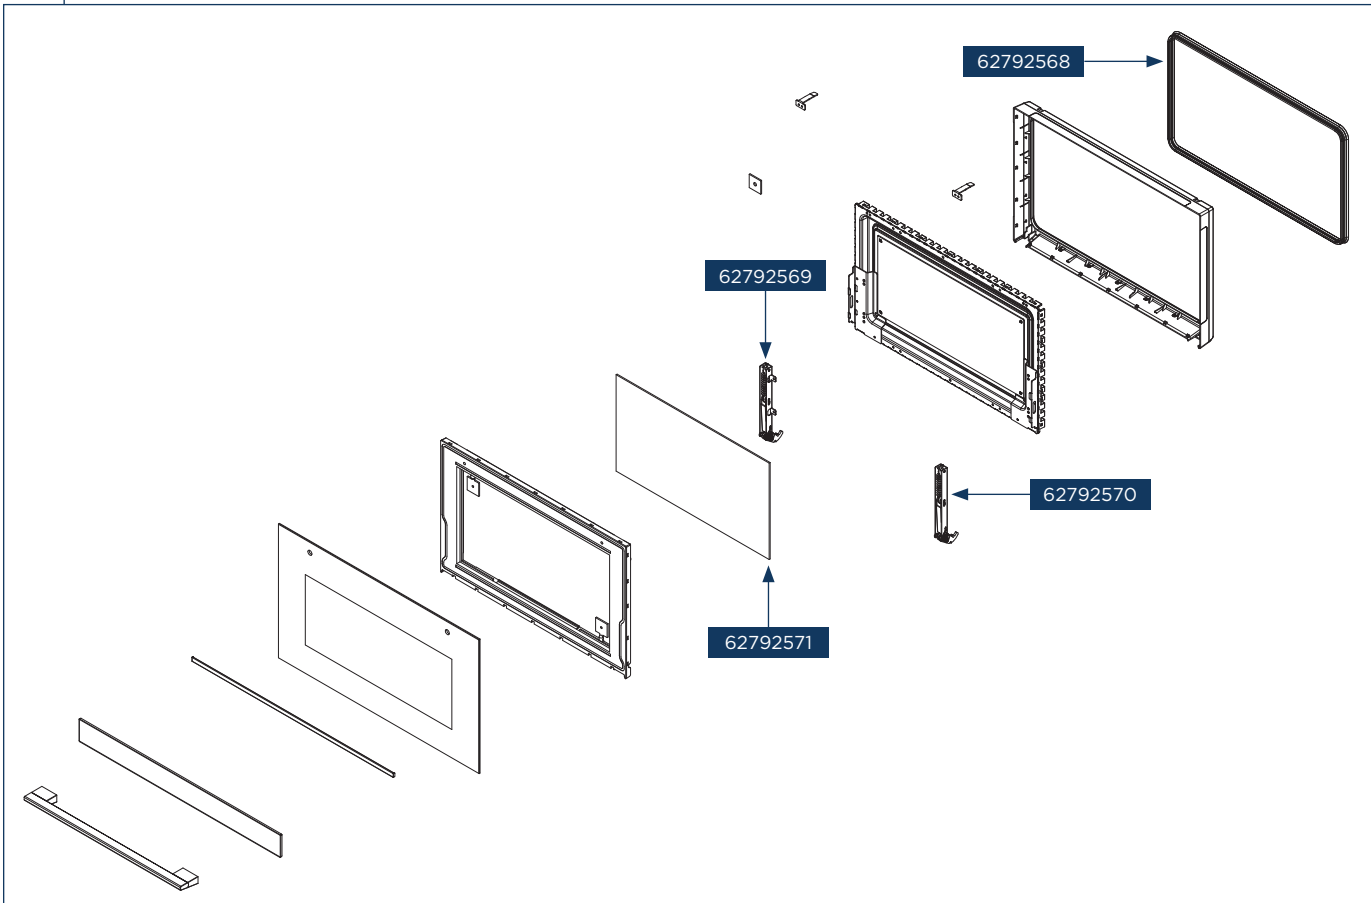

62792565

62792567

Concept kód	Český název	Anglický název
62792547	Topné těleso spodní KTV8050bc	Down metal heater KTV8050bc
62792548	Topné těleso horní KTV8050bc	Upper metal heater KTV8050bc
62792549	Skleněný plech KTV8050bc	Glass baking tray KTV8050bc
62792550	Plech pečící KTV8050bc	Baking tray KTV8050bc
62792551	Rošt KTV8050bc	Rack KTV8050bc
62792552	Boční rošt Levý KTV8050bc	Hook left KTV8050bc
62792553	Boční rošt pravý KTV8050bc	Hook right KTV8050bc
62792554	Topné těleso horkovzduchu KTV8050bc	Metal heater KTV8050bc
62792555	Motor horkovzduchu KTV8050bc	Shaded-Pole Motor KTV8050bc
62792556	Ochlazovací ventilátor KTV8050bc	Fan Assembly KTV8050bc
62792557	Vrtule horkovzduchu KTV8050bc	Metal Fan KTV8050bc
62792558	Magnetron KTV8050bc	Magnetron KTV8050bc
62792559	Transformátor KTV8050bc	H.V.Transformer KTV8050bc
62792560	Ochráný termostat 140°C KTV8050bc	Thermostat 140°C KTV8050bc
62792561	Kondenzátor KTV8050bc	H.V.Capacitor KTV8050bc
62792562	Hlavní elektronika KTV8050bc	Main PCB KTV8050bc
62792563	Filtr KTV8050bc	Filter Board Assembly KTV8050bc
62792564	Dioda KTV8050bc	H.V.Diode KTV8050bc
62792565	Panel kompletní KTV8050bc	ASS'Y CONTROL KTV8050bc
62792566	Elektronika displeje KTV8050bc	PCB display KTV8050bc
62792567	Dveře kompletní KTV8050bc	ASS'Y DOOR KTV8050bc
62792568	Tesnění KTV8050bc	Sealing Ring KTV8050bc
62792569	Pant dveří levý KTV8050bc	Hinge Assembly left KTV8050bc
62792570	Pant dveří pravý KTV8050bc	Hinge Assembly right KTV8050bc
62792571	Vnitřní sklo KTV8050bc	Inter glass KTV8050bc
62792572	Ochráný termostat 120°C KTV8050bc	Thermostat 120°C KTV8050bc
62792573	Ochráný termostat 230°C KTV8050bc	Thermostat 230°C KTV8050bc
62792574	Vnitřní pant levý KTV8050bc	Inter hinge left KTV8050bc
62792575	Vnitřní pant pravý KTV8050bc	Inter hinge right KTV8050bc