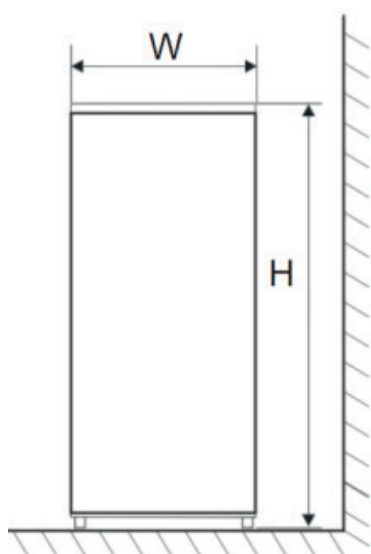

Montážní nákres - LFT4355bc, LFT4355wh, LFT4355ss

W	D	H	A	B	C(°)	E	F
540	551	1428	910	1054	130 \pm 5	50	100

Obr. 1

Obr. 2