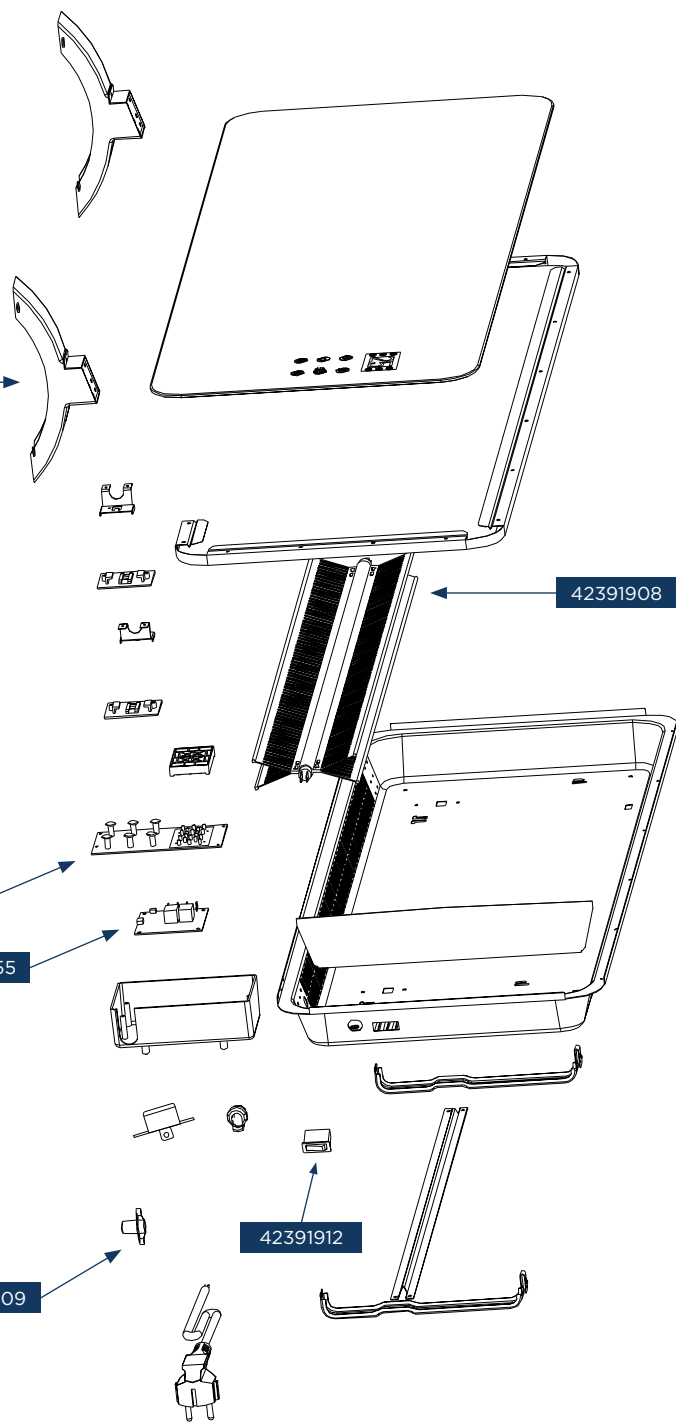

42394854

42391908

42394856

42394855

42391912

42391909

Concept	Český název	Anglický název
42391908	Termostat KS4000/ KS4010/ KS4100	Heating element KS4000/ KS4010/ KS4100
42391909	Termostat KS4000/ KS4010/ KS4100	Thermostat KS4000/ KS4010/ KS4100
42391912	Vypínač KS4000/ KS4010/ KS4100	Switch KS4000/ KS4010/ KS4100
42394854	Nohy kompletní KS4100	Feet assembly KS4100
42394855	Elektronika napájení KS4100	Power PCB KS4100
42394856	Elektronika ovládání KS4100	Control PCB KS4100