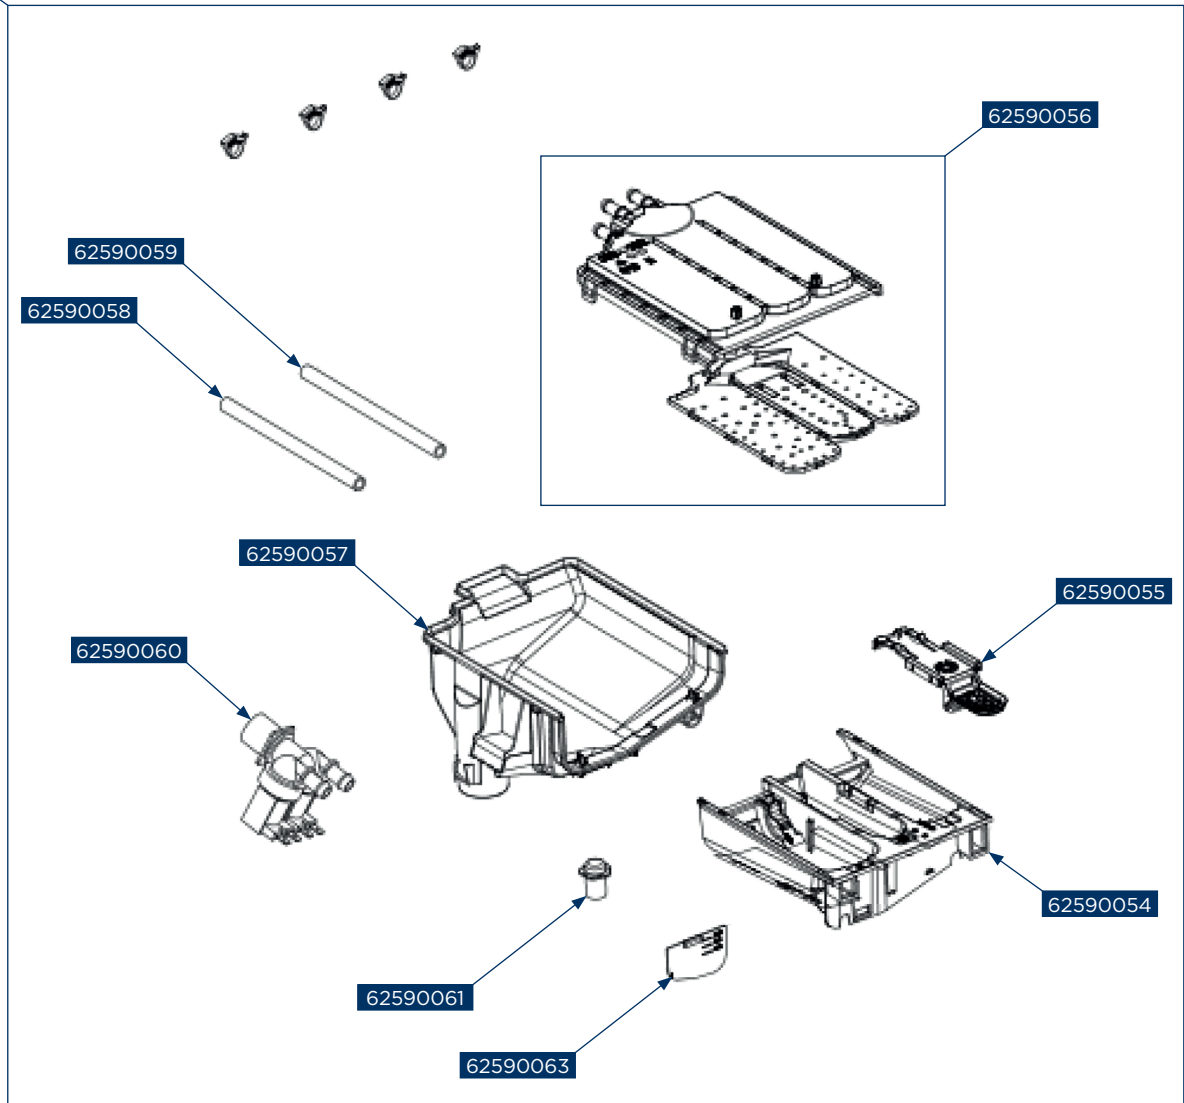

62590064

62590366

Concept kód	Český název	Anglický název
62590001	Boční a zadní kryty PP6506s, PP6306s	Body group PP6506s, PP6306s
62590002	Horní kryt PP6506s, PP6306s	Upper tray group PP6506s, PP6306s
62590003	Přední kryt PP6506s, PP6306s	Front panel group PP6506s, PP6306s
62590004	Nastavitelná noha PP6506s, PP6306s	Adjustable feet PP6506s, PP6306s
62590005	Rám kolem dveří předního krytu PP6308i, PP6506s, PP6507, PP6508i, PP6306s	HOUSING FRAME BELLOW CLIP-PHYTON-2 PP6308i, PP6506s, PP6507, PP6508i, PP6306s
62590008	Pouzdro krytu čerpadla PP63089i, PP6506s, PP6507, PP6508i, PP6306s	PUMP COVER HOUSING-2 PP63089i, PP6506s, PP6507, PP6508i, PP6306s
62590009	Horní kryt čerpadla PP6308i, PP6506s, PP6507, PP6508i, PP6306s	PUMP COVER PP6308i, PP6506s, PP6507, PP6508i, PP6306s
62590010	Plastové držáky předního krytu – horní PP6308i, PP6506s, PP6507, PP6508i, PP6306s	FRONT PANEL DROP FIXING PLASTIC-II, PP6306s
62590011	Podložka pantu dveří PP6308i, PP6506s, PP6507, PP6508i, PP6306s	HINGE SUPPORT SHEET-III PP6308i, PP6506s, PP6507, PP6508i, PP6306s
62590012	Plastové držáky předního krytu – dolní PP6308i, PP6506s, PP6507, PP6508i, PP6306s	FRONT PANEL DROP FIXING PLASTIC-I-B PP6308i, PP6506s, PP6507, PP6508i, PP6306s
62590013	Napouštěcí hadice 6308i, PP6506s, PP6507, PP6508i, PP6306s	WATER ENTRY HOSE GR/COLD 6308i, PP6506s, PP6507, PP6508i, PP6306s
62590014	Čerpadlo PP6506s, PP6306s	Pump PP6506s, PP6306s
62590015	Plastový držák vypouštěcí hadice PP6308i, PP6506s, PP6507, PP6508i, PP6306s	DRAIN HOSE ROUTER PLASTIC PP6308i, PP6506s, PP6507, PP6508i, PP6306s
62590016	Vypouštěcí hadice PP6506s, PP6306s	Drain hose PP6506s, PP6306s
62590017	Elektronický snímač tlaku PP6506s, PP6306s	Electronic pressure sensor PP6506s, PP6306s
62590018	Filtr EMI PP6506s, PP6306s	Filter EMI PP6506s, PP6306s
62590019	Kabelový svazek PP6506s, PP6306s	Cable group PP6506s, PP6306s
62590020	Pružina PP6506s, PP6306s	Hanger spring PP6506s, PP6306s
62590021	Držák krytů PP6506s, PP6306s	Body support PP6506s, PP6306s
62590022	Plastový držák k pružině – horní PP6506s, PP6306s	Hanger spring – upper PP6506s, PP6306s
62590023	Plastový držák k pružině – dolní PP6308i, PP6506s, PP6507, PP6508i, PP6306s	TUB HANGER SPRING PART-2 PP6308i, PP6506s, PP6507, PP6508i, PP6306s
62590024	Plastová úchytka vypouštěcí hadice PP6308i, PP6506s, PP6507, PP6508i, PP6306s	DRAIN HOSE HOLDING PLS PP6308i, PP6506s, PP6507, PP6508i, PP6306s
62590025	Napájecí kabel včetně vidličky PP6308i, PP6506s, PP6507, PP6508i, PP6306s	POWER CORD/EU-GREY PP6308i, PP6506s, PP6507, PP6508i, PP6306s
62590026	Držák tlakového spínače PP6308i, PP6506s, PP6507, PP6508i, PP6306s	PRESSURE SWITCH MOUNTING CLIP-3 PP6308i, PP6506s, PP6507, PP6508i, PP6306s
62590027	Plastová zarážka PP6506s, PP6507, PP6508i, PP6306s	Speed control hole stopper PP6506s, PP6507, PP6508i, PP6306s
62590029	Filtr čerpadla PP6506s PP6306s	Pump filter PP6506s, PP6306s
62590030	Hadicová svorka (pr. 35 mm) PP6506s, PP6306s	Clamp (d. 35 mm) PP6506s, PP6306s
62590037	Plastové pouzdro ovládacího panelu – displeje (kompletní) PP6506s, PP6507, PP6508i, PP6306s	Card box control panel – display (complete) PP6506s, PP6507, PP6508i, PP6306s
62590038	Rámeček pro uchycení ovládací elektroniky s displejem PP6308i, PP6506s, PP6507, PP6508i, PP6306s	CARD FRAME PP6308i, PP6506s, PP6507, PP6508i, PP6306s