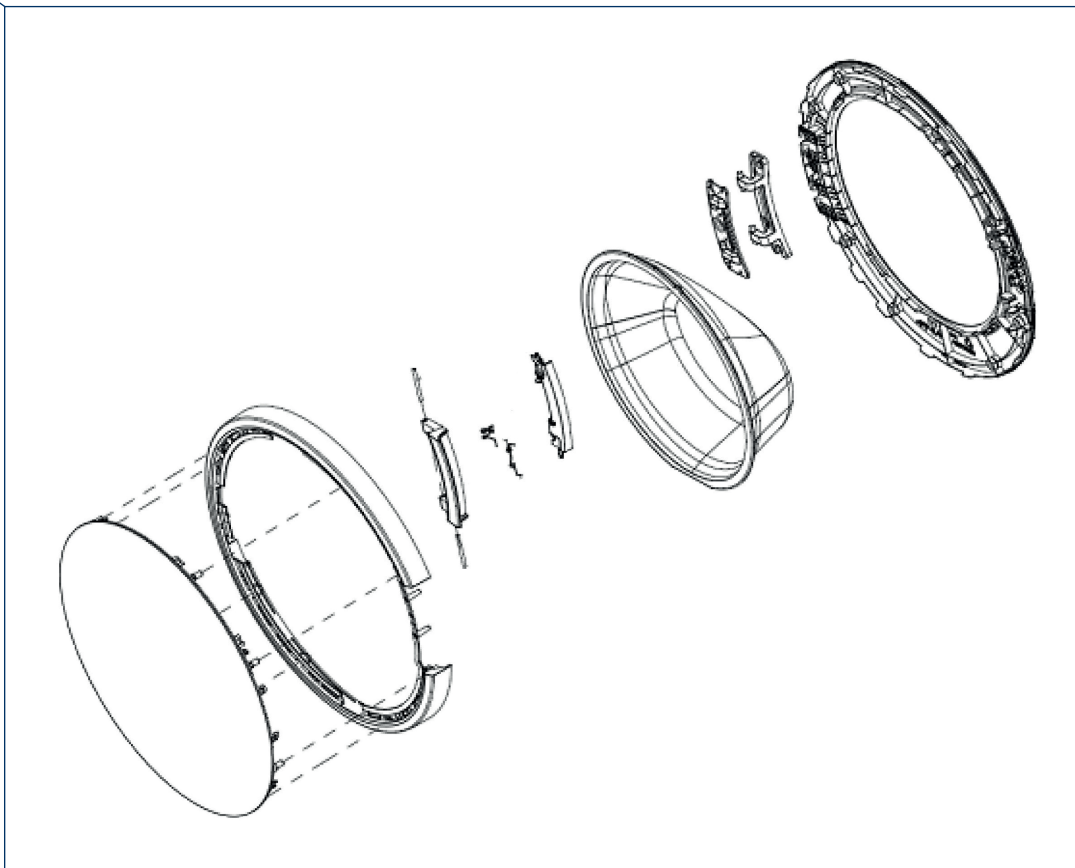

62590064

62590366

Concept kód	Český název	Anglický název
62590001	Boční a zadní kryty PP6506s, PP6306s	Body group PP6506s, PP6306s
62590002	Horní kryt PP6506s, PP6306s	Upper tray group PP6506s, PP6306s
62590003	Přední kryt PP6506s, PP6306s	Front panel group PP6506s, PP6306s
62590004	Nastavitelná noha PP6506s, PP6306s	Adjustable feet PP6506s, PP6306s
62590005	Rám kolem dveří předního krytu PP6308i, PP6506s, PP6507, PP6508i, PP6306s	HOUSING FRAME BELLOW CLIP-PHYTON-2 PP6308i, PP6506s, PP6507, PP6508i, PP6306s
62590008	Pouzdro krytu čerpadla PP63089i, PP6506s, PP6507, PP6508i, PP6306s	PUMP COVER HOUSING-2 PP63089i, PP6506s, PP6507, PP6508i, PP6306s
62590009	Horní kryt čerpadla PP6308i, PP6506s, PP6507, PP6508i, PP6306s	PUMP COVER PP6308i, PP6506s, PP6507, PP6508i, PP6306s
62590010	Plastové držáky předního krytu – horní PP6308i, PP6506s, PP6507, PP6508i, PP6306s	FRONT PANEL DROP FIXING PLASTIC-II, PP6306s
62590011	Podložka pantu dveří PP6308i, PP6506s, PP6507, PP6508i, PP6306s	HINGE SUPPORT SHEET-III PP6308i, PP6506s, PP6507, PP6508i, PP6306s
62590012	Plastové držáky předního krytu – dolní PP6308i, PP6506s, PP6507, PP6508i, PP6306s	FRONT PANEL DROP FIXING PLASTIC-I-B PP6308i, PP6506s, PP6507, PP6508i, PP6306s
62590013	Napouštěcí hadice 6308i, PP6506s, PP6507, PP6508i, PP6306s	WATER ENTRY HOSE GR/COLD 6308i, PP6506s, PP6507, PP6508i, PP6306s
62590014	Čerpadlo PP6506s, PP6306s	Pump PP6506s, PP6306s
62590015	Plastový držák vypouštěcí hadice PP6308i, PP6506s, PP6507, PP6508i, PP6306s	DRAIN HOSE ROUTER PLASTIC PP6308i, PP6506s, PP6507, PP6508i, PP6306s
62590016	Vypouštěcí hadice PP6506s, PP6306s	Drain hose PP6506s, PP6306s
62590017	Elektronický snímač tlaku PP6506s, PP6306s	Electronic pressure sensor PP6506s, PP6306s
62590018	Filtr EMI PP6506s, PP6306s	Filter EMI PP6506s, PP6306s
62590019	Kabelový svazek PP6506s, PP6306s	Cable group PP6506s, PP6306s
62590020	Pružina PP6506s, PP6306s	Hanger spring PP6506s, PP6306s
62590021	Držák krytů PP6506s, PP6306s	Body support PP6506s, PP6306s
62590022	Plastový držák k pružině – horní PP6506s, PP6306s	Hanger spring – upper PP6506s, PP6306s
62590023	Plastový držák k pružině – dolní PP6308i, PP6506s, PP6507, PP6508i, PP6306s	TUB HANGER SPRING PART-2 PP6308i, PP6506s, PP6507, PP6508i, PP6306s
62590024	Plastová úchytka vypouštěcí hadice PP6308i, PP6506s, PP6507, PP6508i, PP6306s	DRAIN HOSE HOLDING PLS PP6308i, PP6506s, PP6507, PP6508i, PP6306s
62590025	Napájecí kabel včetně vidličky PP6308i, PP6506s, PP6507, PP6508i, PP6306s	POWER CORD/EU-GREY PP6308i, PP6506s, PP6507, PP6508i, PP6306s
62590026	Držák tlakového spínače PP6308i, PP6506s, PP6507, PP6508i, PP6306s	PRESSURE SWITCH MOUNTING CLIP-3 PP6308i, PP6506s, PP6507, PP6508i, PP6306s
62590027	Plastová zarážka PP6506s, PP6507, PP6508i, PP6306s	Speed control hole stopper PP6506s, PP6507, PP6508i, PP6306s
62590029	Filtr čerpadla PP6506s PP6306s	Pump filter PP6506s, PP6306s
62590030	Hadicová svorka (pr. 35 mm) PP6506s, PP6306s	Clamp (d. 35 mm) PP6506s, PP6306s
62590037	Plastové pouzdro ovládacího panelu – displeje (kompletní) PP6506s, PP6507, PP6508i, PP6306s	Card box control panel – display (complete) PP6506s, PP6507, PP6508i, PP6306s
62590038	Rámeček pro uchycení ovládací elektroniky s displejem PP6308i, PP6506s, PP6507, PP6508i, PP6306s	CARD FRAME PP6308i, PP6506s, PP6507, PP6508i, PP6306s