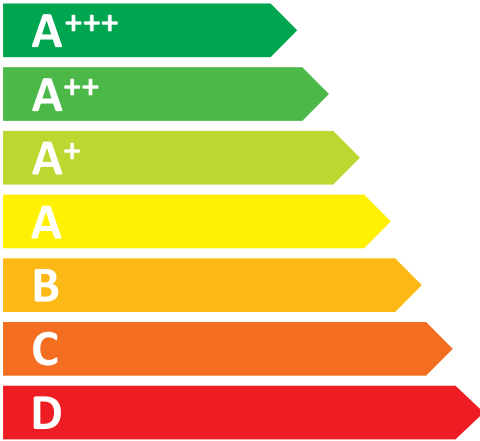

ENERG
енергия · ενεργεια

CONCEPT

SP6508i

ENERGIA · ЕНЕРГИЯ · ΕΝΕΡΓΕΙΑ
ENERGIJA · ENERGY · ENERGIE
ENERGI

176
kWh/annum

179
min/cycle*

8,0
kg

65
dB