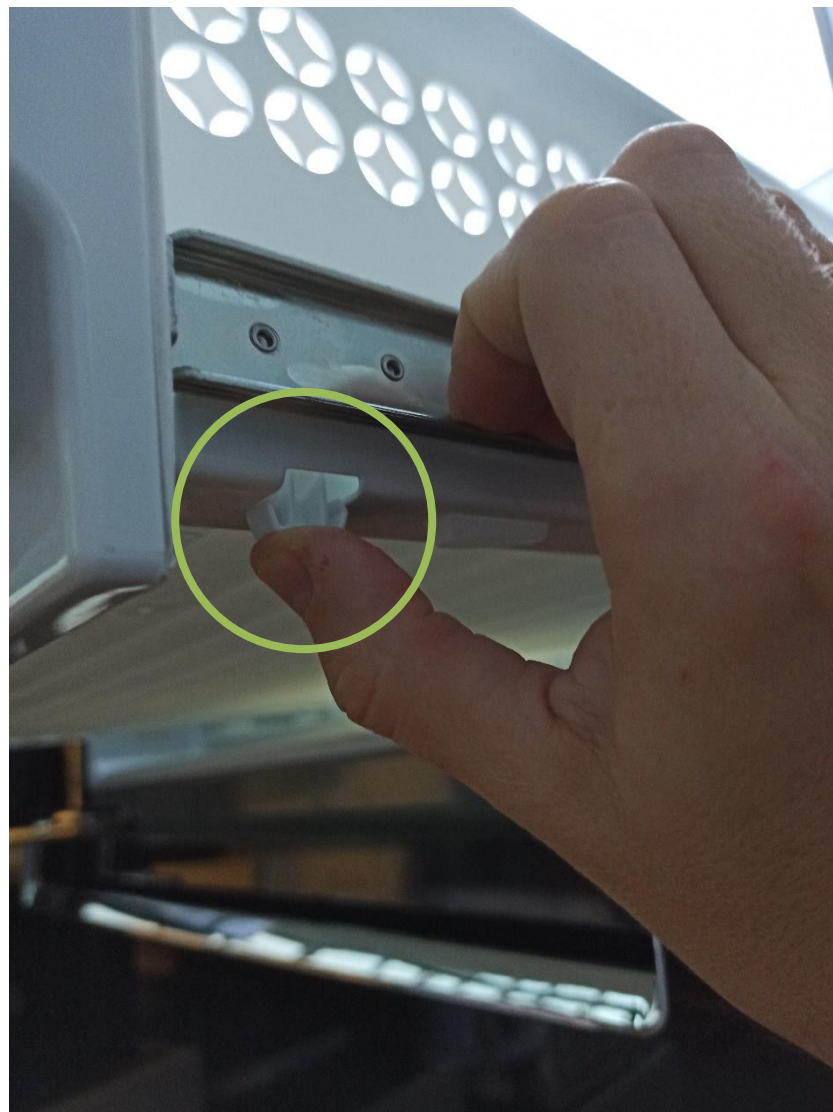

Pro vyjmutí skleněné police s regulátory vlhkosti vsuňte ruku do prostoru pod policí a lehce nadzvedněte zadní část police. Potom slabým tahem za konečky prstů polici vysuňte směrem k sobě

Pro vyjmutí zásuvky nulové zóny vysuňte zásuvku směrem k sobě

Zatlačte na sponu s dvěma aretačními pojistkami (případně tyto dvě pojistky stlačte, abyste je neulomili)

Proved'te na levé i pravé straně zásuvky

Zásuvku nulové zóny poté lehce nadzvedněte a vyjměte směrem k sobě