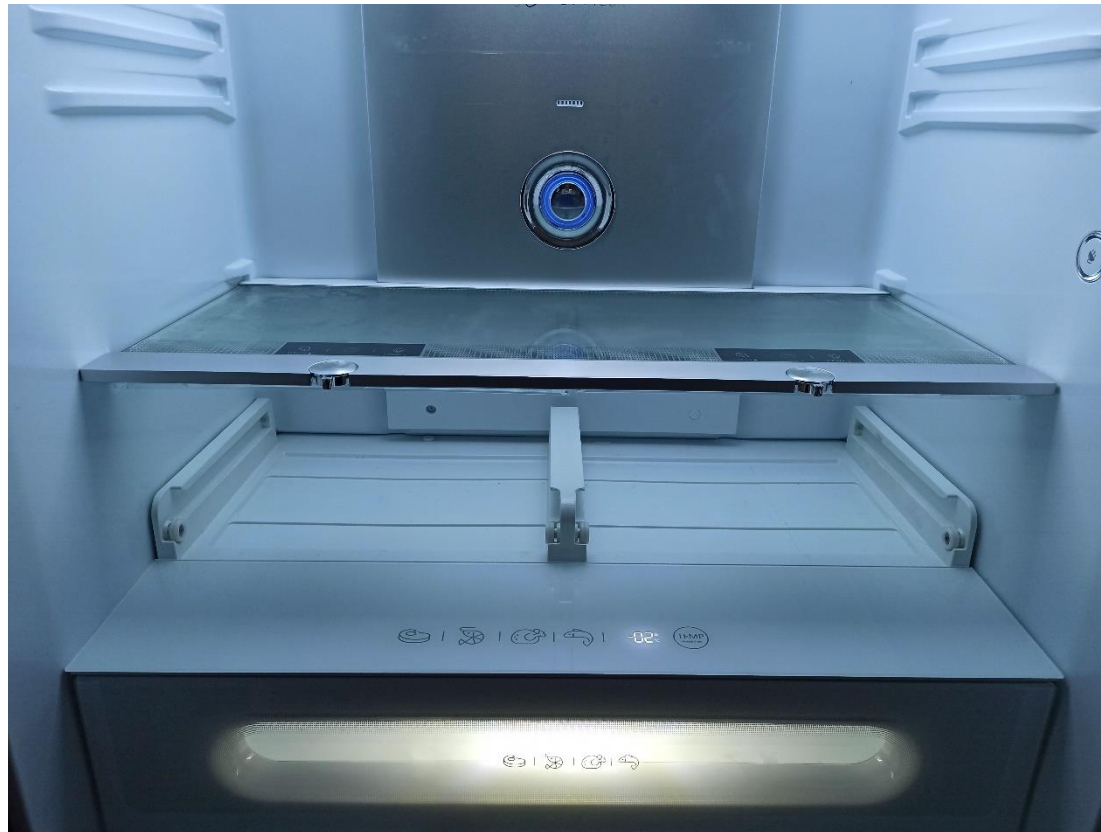

concept

chytře vymyšleno pro život

LA6983ss, LA6983bc

**Vyjmutí polic a zásuvek
multifunkčních zón**

Zásuvky Fresh zóny vysuňte směrem k sobě a lehce přizvedněte. Poté je vyjměte

Tyto zásuvky lze zcela vyjmout pouze za předpokladu zcela otevřených dveří

Pro vyjmutí skleněné police s regulátory vlhkosti vsuňte ruku do prostoru pod policí a lehce nadzvedněte zadní část police. Potom slabým tahem za konečky prstů polici vysuňte směrem k sobě

Pro vyjmutí zásuvky nulové zóny vysuňte zásuvku směrem k sobě

Zatlačte na sponu s dvěma aretačními pojistkami (případně tyto dvě pojistky stlačte, abyste je neulomili)

Proved'te na levé i pravé straně zásuvky

Zásuvku nulové zóny poté lehce nadzvedněte a vyjměte směrem k sobě