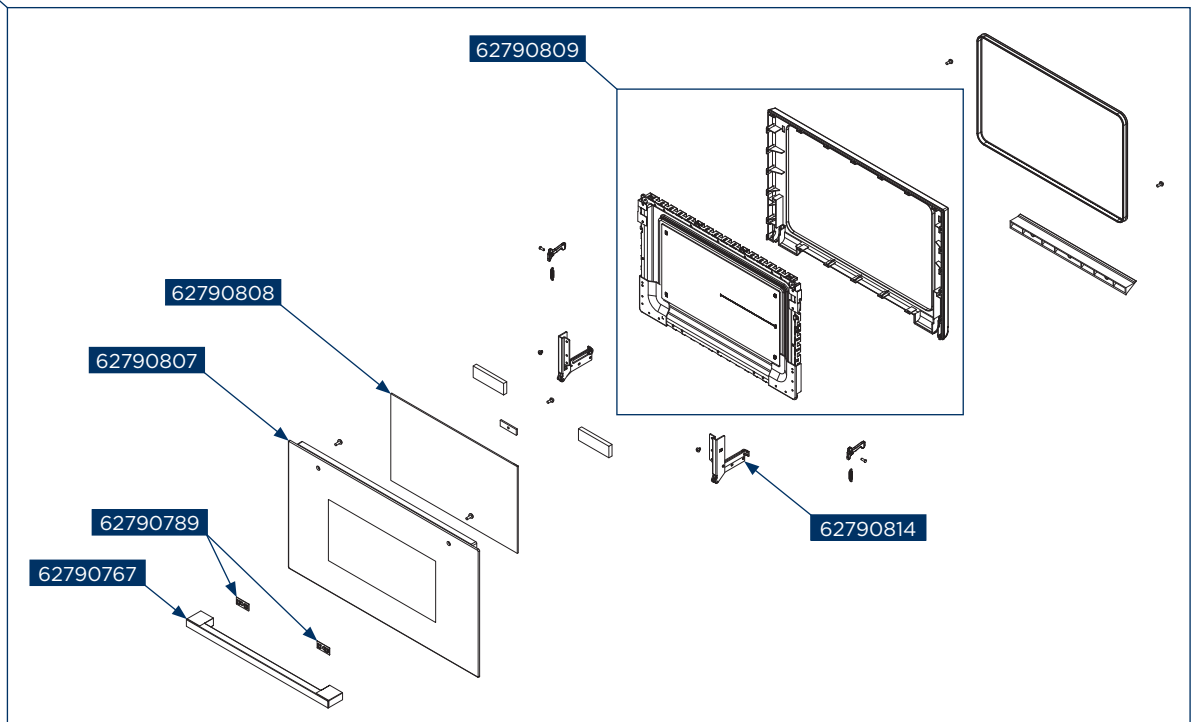

62790521

62790806

62790530

62790242

Concept kód	Český název	Anglický název
62790242	Grilovací stojan nízký KTV3344, KTV4444, KTV4544	Grill rack round low KTV3344, KTV4444, KTV4544
62790530	Rošt do skleněné pánve KTV3344, KTV4444, KTV4544	Rack glass pan KTV3344, KTV4444, KTV4544
62790827	Vnější rám těla trouby KTV4544	Cavity outer frame KTV4544
62790814	Pant dveří KTV4544	Door hinge ass'y KTV4544
62790818	Základní deska KTV4544	Baseplate KTV4544
62790521	Ovládací panel kompletní KTV4444, KTV4544	Control panel complete KTV4444, KTV4544
62790763	Film ovládacího panelu ETV7460wh_bc, ETV7x60ss, KTV4544	Film of control panel ETV7460wh_bc, ETV7x60ss, KTV4544
62790523	Knoflík ovládní zamačkávací včetně uložení KTV4444, KTV4544	Control knob push-pull including deposition KTV4444, KTV4544
62790524	Elektronika ovládní KTV4444, KTV4544	Control PCB assy KTV4444, KTV4544
62790831	Tlačítko ovládacího panelu KTV4544	Control panel button KTV4544
62790832	Držák tlačítka KTV4544	Button holder KTV4544
62790806	Dveře kompletní KTV4544	Complete door KTV4544
62790809	Těsnění dveří KTV4544	Door sealing KTV4544
62790808	Prostřední sklo dveří KTV4544	Door middle glass KTV4544
62790807	Vnější sklo dveří KTV4544	Outer door glass KTV4544
62790767	Madlo dveří ETV7460wh_bc, ETV7x60ss, ETV8560wh_bc, KTV4544	Door handle ETV7460wh_bc, ETV7x60ss, ETV8560wh_bc, KTV4544
62790789	Podložky pro madlo dveří ETV8560wh_bc, ETV7460bc_wh, KTV4544	Door handle cushions ETV8560wh_bc, ETV7460bc_wh, KTV4544
62790537	Magnetron KTV4444, KTV4544	Magnetron KTV4444, KTV4544
62790535	Transformátor KTV4444, KTV4544	Transformer KTV4444, KTV4544
62790820	Kondenzátor KTV4544	H.V.Capacitor KTV4544
62790821	Usměrňovací dioda KTV4544	H.V.Diode KTV4544
62790822	Hlukový filtr KTV4544	Noise filter KTV4544
62790534	Lampa kompletní KTV4444, KTV4544	Lamp complete KTV4444, KTV4544
62790533	Teplotní senzor KTV4444, KTV4544	Temperature sensor KTV4444, KTV4544
62790536	Pojistka vysokonapěťová KTV4444, KTV4544	High voltage fuse KTV4444, KTV4544
62790544	Termostat 160/95°C KTV4444, KTV4544	Thermostat 160/95°C KTV4444, KTV4544
62790525	Topné těleso spodní KTV4444, KTV4544	Lower heating element KTV4444, KTV4544
62790526	Topné těleso horní KTV4444, KTV4544	Upper heating element KTV4444, KTV4544
62790540	Mikrospínač dveří KTV4444, KTV4544	Microswitch interlock door KTV4444, KTV4544
62790811	Západková deska KTV4544 levá	Latch Board KTV4544 left
62790810	Západková deska KTV4544 pravá	Latch Board KTV4544 right
62790812	Ventilátor horkovzduchu s motorem KTV4544	Oven ventilator + motor KTV4544
62790823	Zadní izolace KTV4544	Back insulation KTV4544
62790824	Boční izolace levá KTV4544	Insulation Left KTV4544
62790825	Boční izolace pravá KTV4544	Insulation Right KTV4544
62790826	Izolace spodní KTV4544	Bottom insulation KTV4544
62790528	Motor otočného kruhového plechu KTV4444, KTV4544	Turntable motor KTV4444, KTV4544
62790529	Čep otočného kruhového plechu KTV4444, KTV4544	Coupler KTV4444, KTV4544
62790247	Plech otočný kruhový KTV3344, KTV4444, KTV4544	Round tray KTV3344, KTV4444, KTV4544
62790813	Držák motoru KTV4544	Motor bracket KTV4544