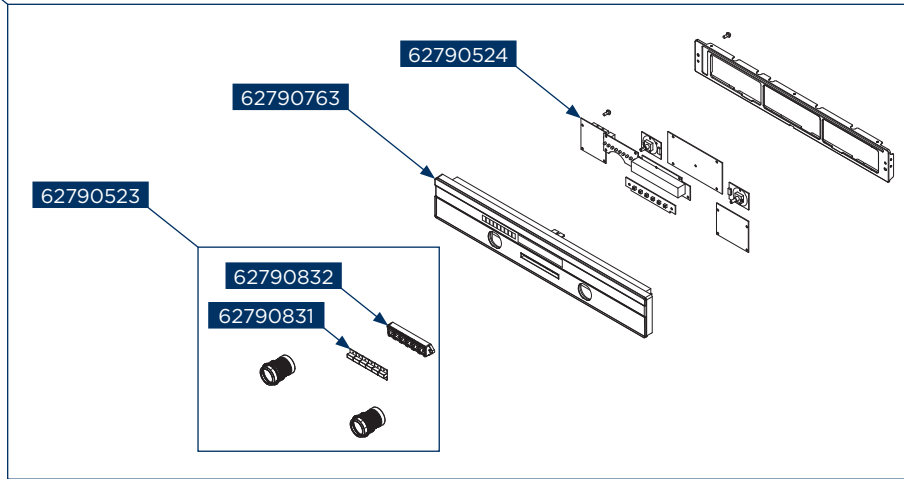

62790521

62790806

62790530

62790242

Concept kód	Český název	Anglický název
62790242	Grilovací stojan nízký KTV3344, KTV4444, KTV4544	Grill rack round low KTV3344, KTV4444, KTV4544
62790530	Rošt do skleněné pánve KTV3344, KTV4444, KTV4544	Rack glass pan KTV3344, KTV4444, KTV4544
62790827	Vnější rám těla trouby KTV4544	Cavity outer frame KTV4544
62790814	Pant dveří KTV4544	Door hinge ass'y KTV4544
62790818	Základní deska KTV4544	Baseplate KTV4544
62790521	Ovládací panel kompletní KTV4444, KTV4544	Control panel complete KTV4444, KTV4544
62790763	Film ovládacího panelu ETV7460wh_bc, ETV7x60ss, KTV4544	Film of control panel ETV7460wh_bc, ETV7x60ss, KTV4544
62790523	Knoflík ovládní zamačkávací včetně uložení KTV4444, KTV4544	Control knob push-pull including deposition KTV4444, KTV4544
62790524	Elektronika ovládní KTV4444, KTV4544	Control PCB assy KTV4444, KTV4544
62790831	Tlačítko ovládacího panelu KTV4544	Control panel button KTV4544
62790832	Držák tlačítka KTV4544	Button holder KTV4544
62790806	Dveře kompletní KTV4544	Complete door KTV4544
62790809	Těsnění dveří KTV4544	Door sealing KTV4544
62790808	Prostřední sklo dveří KTV4544	Door middle glass KTV4544
62790807	Vnější sklo dveří KTV4544	Outer door glass KTV4544
62790767	Madlo dveří ETV7460wh_bc, ETV7x60ss, ETV8560wh_bc, KTV4544	Door handle ETV7460wh_bc, ETV7x60ss, ETV8560wh_bc, KTV4544
62790789	Podložky pro madlo dveří ETV8560wh_bc, ETV7460bc_wh, KTV4544	Door handle cushions ETV8560wh_bc, ETV7460bc_wh, KTV4544
62790537	Magnetron KTV4444, KTV4544	Magnetron KTV4444, KTV4544
62790535	Transformátor KTV4444, KTV4544	Transformer KTV4444, KTV4544
62790820	Kondenzátor KTV4544	H.V.Capacitor KTV4544
62790821	Usměrňovací dioda KTV4544	H.V.Diode KTV4544
62790822	Hlukový filtr KTV4544	Noise filter KTV4544
62790534	Lampa kompletní KTV4444, KTV4544	Lamp complete KTV4444, KTV4544
62790533	Teplotní senzor KTV4444, KTV4544	Temperature sensor KTV4444, KTV4544
62790536	Pojistka vysokonapěťová KTV4444, KTV4544	High voltage fuse KTV4444, KTV4544
62790544	Termostat 160/95°C KTV4444, KTV4544	Thermostat 160/95°C KTV4444, KTV4544
62790525	Topné těleso spodní KTV4444, KTV4544	Lower heating element KTV4444, KTV4544
62790526	Topné těleso horní KTV4444, KTV4544	Upper heating element KTV4444, KTV4544
62790540	Mikrospínač dveří KTV4444, KTV4544	Microswitch interlock door KTV4444, KTV4544
62790811	Západková deska KTV4544 levá	Latch Board KTV4544 left
62790810	Západková deska KTV4544 pravá	Latch Board KTV4544 right
62790812	Ventilátor horkovzduchu s motorem KTV4544	Oven ventilator + motor KTV4544
62790823	Zadní izolace KTV4544	Back insulation KTV4544
62790824	Boční izolace levá KTV4544	Insulation Left KTV4544
62790825	Boční izolace pravá KTV4544	Insulation Right KTV4544
62790826	Izolace spodní KTV4544	Bottom insulation KTV4544
62790528	Motor otočného kruhového plechu KTV4444, KTV4544	Turntable motor KTV4444, KTV4544
62790529	Čep otočného kruhového plechu KTV4444, KTV4544	Coupler KTV4444, KTV4544
62790247	Plech otočný kruhový KTV3344, KTV4444, KTV4544	Round tray KTV3344, KTV4444, KTV4544
62790813	Držák motoru KTV4544	Motor bracket KTV4544