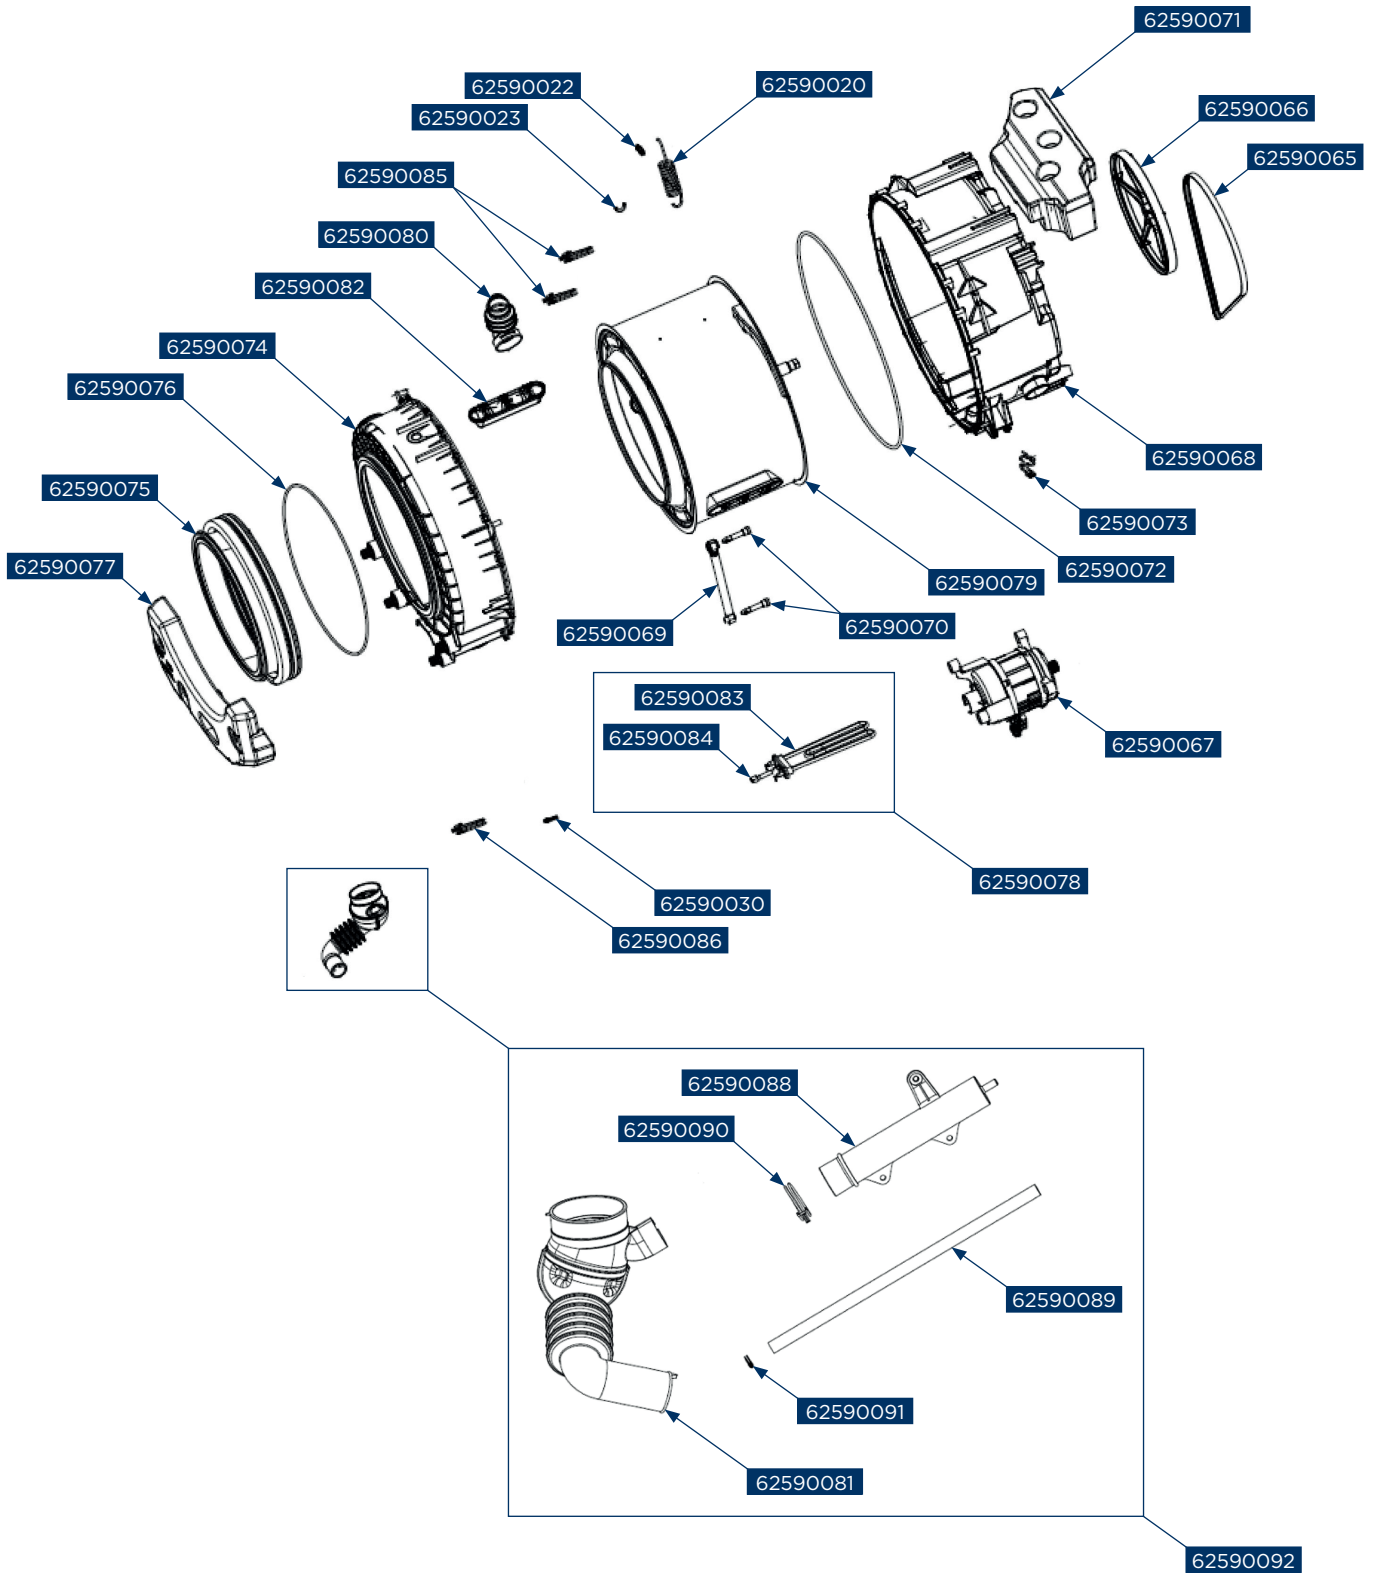

62590060

62590054

62590061

62590063

62590104

| Concept kód | Český název | Anglický název |
|-------------|--|--|
| 62590001 | Boční a zadní kryt PP6506s | Body group PP6506s |
| 62590002 | Horní kryt PP6506s | Upper tray group PP6506s |
| 62590003 | Přední kryt PP6506s | Front panel group PP6506s |
| 62590004 | Nastavitelná noha PP6506s | Adjustable feet PP6506s |
| 62590005 | Rám kolem dveří předního krytu PP6506s, PP6507, PP6508i | Housing frame bellow PP6506s, PP6507, PP6508i |
| 62590006 | Zámek dveří PP6506s | Door lock PP6506s |
| 62590007 | Držák horního krytu PP6506s, PP6507, PP6508i | Upper support braket PP6506s, PP6507, PP6508i |
| 62590008 | Pouzdro krytu čerpadla PP6506s, PP6507, PP6508i | Pump cover housing PP6506s, PP6507, PP6508i |
| 62590009 | Horní kryt čerpadla PP6506s, PP6507, PP6508i | Pump cover PP6506s, PP6507, PP6508i |
| 62590010 | Plastové držáky předního krytu – horní PP6506s, PP6507, PP6508i | Front panel drop fixing plastic – upper PP6506s, PP6507, PP6508i |
| 62590011 | Podložka pantu dveří PP6506s, PP6507, PP6508i | Hinge support sheet PP6506s, PP6507, PP6508i |
| 62590012 | Plastové držáky předního krytu – dolní PP6506s, PP6507, PP6508i | Front panel drop fixing plastic – bottom PP6506s, PP6507, PP6508i |
| 62590013 | Napouštěcí hadice PP6506s, PP6507, PP6508i | Water entry hose PP6506s, PP6507, PP6508i |
| 62590014 | Čerpadlo PP6506s | Pump PP6506s |
| 62590015 | Plastový držák vypouštěcí hadice PP6506s, PP6507, PP6508i | Drain hose router plastic PP6506s, PP6507, PP6508i |
| 62590016 | Vypouštěcí hadice PP6506s | Drain hose PP6506s |
| 62590017 | Elektronický snímač tlaku PP6506s | Electronic pressure sensor PP6506s |
| 62590018 | Filtr EMI PP6506s | Filter EMI PP6506s |
| 62590019 | Kabelový svazek PP6506s | Cable group PP6506s |
| 62590020 | Pružina PP6506s | Hanger spring PP6506s |
| 62590021 | Držák krytů PP6506s | Body support PP6506s |
| 62590022 | Plastový držák k pružině – horní PP6506s | Hanger spring – upper PP6506s |
| 62590023 | Plastový držák k pružině – dolní PP6506s, PP6507, PP6508i | Tub hanger spring – bottom PP6506s, PP6507, PP6508i |
| 62590024 | Plastová úchytka vypouštěcí hadice PP6506s, PP6507, PP6508i | Drain hose holding PP6506s, PP6507, PP6508i |
| 62590025 | Napájecí kabel včetně vidličky PP6506s, PP6507, PP6508i | Power cord PP6506s, PP6507, PP6508i |
| 62590026 | Držák tlakového spínače PP6506s, PP6507, PP6508i | Pressure switch mounting clip PP6506s, PP6507, PP6508i |
| 62590027 | Plastová záračka PP6506s, PP6507, PP6508i | Speed control hole stopper PP6506s, PP6507, PP6508i |
| 62590028 | Převravní šroub – kompletní PP6506s, PP6507 | Transport screw group PP6506s, PP6507 |
| 62590029 | Filtr čerpadla PP6506s | Pump filter PP6506s |
| 62590030 | Hadicová svorka (pr. 35 mm) PP6506s | Clamp (d. 35 mm) PP6506s |
| 62590031 | Kryt přihrádky na prací prášek PP6506s | Detergent drawer cover PP6506s |
| 62590032 | Ovládací panel PP6506s | Control panel PP6506s |
| 62590033 | Knoflík ovládání – kompletní PP6506s, PP6507, PP6508i | Programmer adjustment knob PP6506s, PP6507, PP6508i |
| 62590034 | Kolík knoflíku ovládání PP6506s, PP6507, PP6508i | Program adjustment shaft PP6506s, PP6507, PP6508i |
| 62590035 | Krytky LED diod ovládacího panelu – displeje PP6506s, PP6507, PP6508i | Light guide control panel – display PP6506s, PP6507, PP6508i |
| 62590036 | Plastové pouzdro ovládacího panelu – displeje PP6506s, PP6507, PP6508i | Card box control panel – display PP6506s, PP6507, PP6508i |
| 62590037 | Plastové pouzdro ovládacího panelu – displeje (kompletní) PP6506s, PP6507, PP6508i | Card box control panel – display (complete) PP6506s, PP6507, PP6508i |