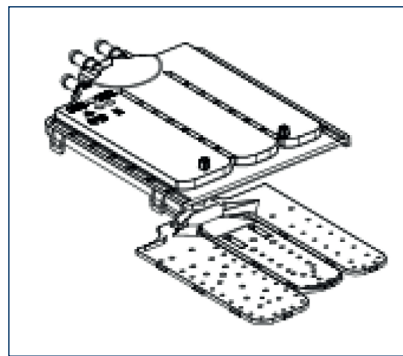

62590064

62590062

62590056