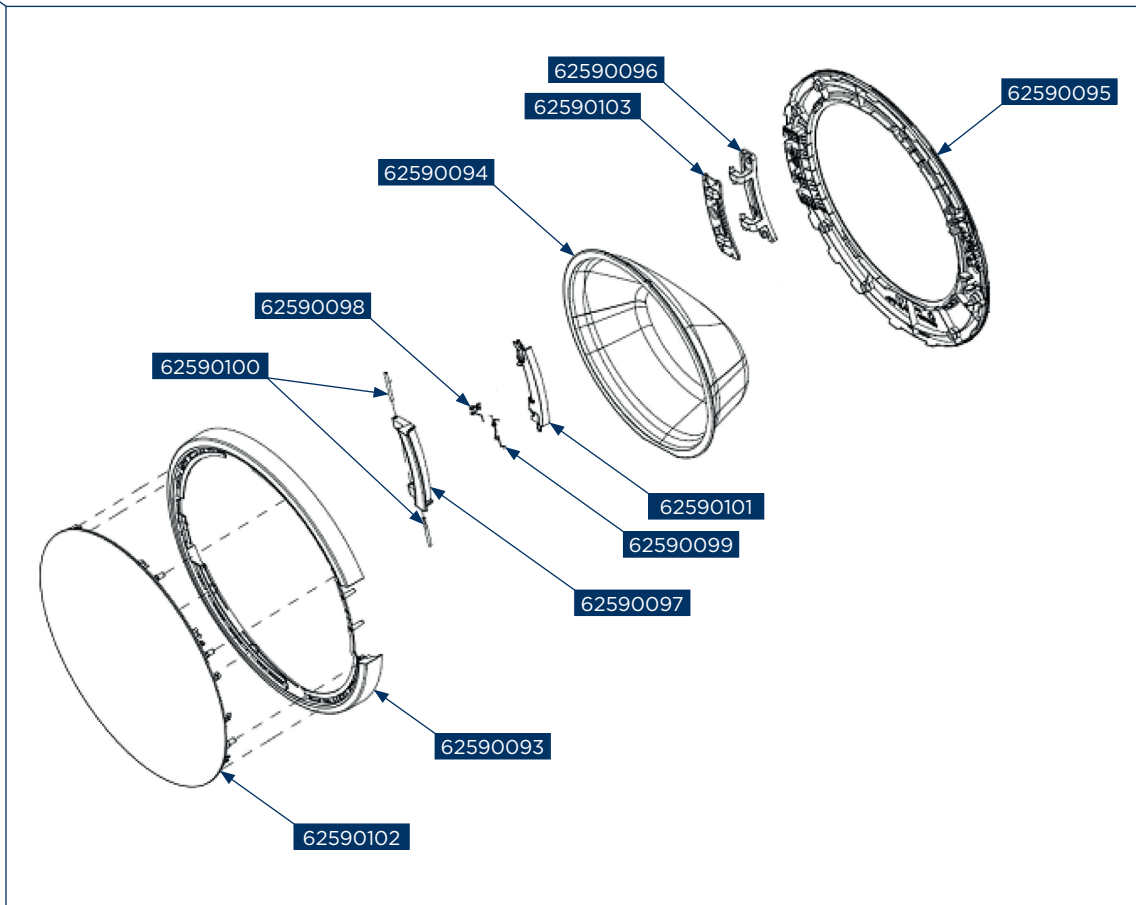

62590060

62590054

62590061

62590063

62590104

| Concept kód | Český název | Anglický název |
|-------------|--|--|
| 62590001 | Boční a zadní kryt PP6506s | Body group PP6506s |
| 62590002 | Horní kryt PP6506s | Upper tray group PP6506s |
| 62590003 | Přední kryt PP6506s | Front panel group PP6506s |
| 62590004 | Nastavitelná noha PP6506s | Adjustable feet PP6506s |
| 62590005 | Rám kolem dveří předního krytu PP6506s, PP6507, PP6508i | Housing frame bellow PP6506s, PP6507, PP6508i |
| 62590006 | Zámek dveří PP6506s | Door lock PP6506s |
| 62590007 | Držák horního krytu PP6506s, PP6507, PP6508i | Upper support braket PP6506s, PP6507, PP6508i |
| 62590008 | Pouzdro krytu čerpadla PP6506s, PP6507, PP6508i | Pump cover housing PP6506s, PP6507, PP6508i |
| 62590009 | Horní kryt čerpadla PP6506s, PP6507, PP6508i | Pump cover PP6506s, PP6507, PP6508i |
| 62590010 | Plastové držáky předního krytu – horní PP6506s, PP6507, PP6508i | Front panel drop fixing plastic – upper PP6506s, PP6507, PP6508i |
| 62590011 | Podložka pantu dveří PP6506s, PP6507, PP6508i | Hinge support sheet PP6506s, PP6507, PP6508i |
| 62590012 | Plastové držáky předního krytu – dolní PP6506s, PP6507, PP6508i | Front panel drop fixing plastic – bottom PP6506s, PP6507, PP6508i |
| 62590013 | Napouštěcí hadice PP6506s, PP6507, PP6508i | Water entry hose PP6506s, PP6507, PP6508i |
| 62590014 | Čerpadlo PP6506s | Pump PP6506s |
| 62590015 | Plastový držák vypouštěcí hadice PP6506s, PP6507, PP6508i | Drain hose router plastic PP6506s, PP6507, PP6508i |
| 62590016 | Vypouštěcí hadice PP6506s | Drain hose PP6506s |
| 62590017 | Elektronický snímač tlaku PP6506s | Electronic pressure sensor PP6506s |
| 62590018 | Filtr EMI PP6506s | Filter EMI PP6506s |
| 62590019 | Kabelový svazek PP6506s | Cable group PP6506s |
| 62590020 | Pružina PP6506s | Hanger spring PP6506s |
| 62590021 | Držák krytů PP6506s | Body support PP6506s |
| 62590022 | Plastový držák k pružině – horní PP6506s | Hanger spring – upper PP6506s |
| 62590023 | Plastový držák k pružině – dolní PP6506s, PP6507, PP6508i | Tub hanger spring – bottom PP6506s, PP6507, PP6508i |
| 62590024 | Plastová úchytka vypouštěcí hadice PP6506s, PP6507, PP6508i | Drain hose holding PP6506s, PP6507, PP6508i |
| 62590025 | Napájecí kabel včetně vidličky PP6506s, PP6507, PP6508i | Power cord PP6506s, PP6507, PP6508i |
| 62590026 | Držák tlakového spínače PP6506s, PP6507, PP6508i | Pressure switch mounting clip PP6506s, PP6507, PP6508i |
| 62590027 | Plastová záračka PP6506s, PP6507, PP6508i | Speed control hole stopper PP6506s, PP6507, PP6508i |
| 62590028 | Převravní šroub – kompletní PP6506s, PP6507 | Transport screw group PP6506s, PP6507 |
| 62590029 | Filtr čerpadla PP6506s | Pump filter PP6506s |
| 62590030 | Hadicová svorka (pr. 35 mm) PP6506s | Clamp (d. 35 mm) PP6506s |
| 62590031 | Kryt přihrádky na prací prášek PP6506s | Detergent drawer cover PP6506s |
| 62590032 | Ovládací panel PP6506s | Control panel PP6506s |
| 62590033 | Knoflík ovládání – kompletní PP6506s, PP6507, PP6508i | Programmer adjustment knob PP6506s, PP6507, PP6508i |
| 62590034 | Kolík knoflíku ovládání PP6506s, PP6507, PP6508i | Program adjustment shaft PP6506s, PP6507, PP6508i |
| 62590035 | Krytky LED diod ovládacího panelu – displeje PP6506s, PP6507, PP6508i | Light guide control panel – display PP6506s, PP6507, PP6508i |
| 62590036 | Plastové pouzdro ovládacího panelu – displeje PP6506s, PP6507, PP6508i | Card box control panel – display PP6506s, PP6507, PP6508i |
| 62590037 | Plastové pouzdro ovládacího panelu – displeje (kompletní) PP6506s, PP6507, PP6508i | Card box control panel – display (complete) PP6506s, PP6507, PP6508i |