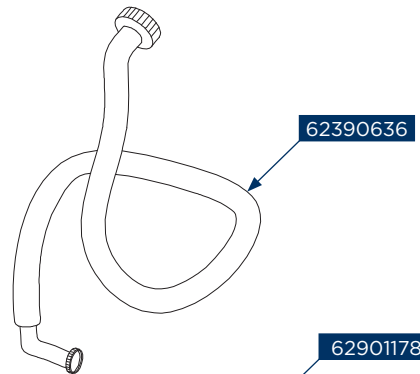

62390636

62901178