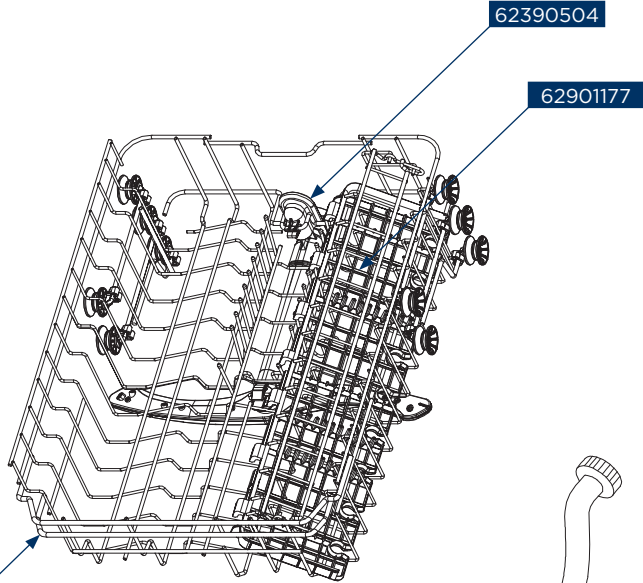

62390504

62901177

62901175