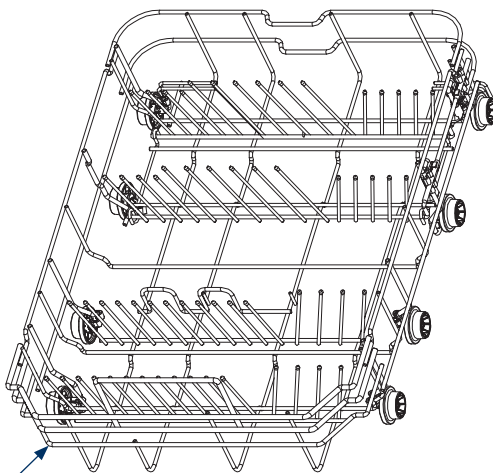

62390510

62390504

62901177

62901175

62390636

62901178

62901176

62901179

1		ST4X14	X8	5		X1
2		ST3.5*45	X4	6		X2
3			X2	7		X2
4		ST3.5X16	X2	8		X2

62390641