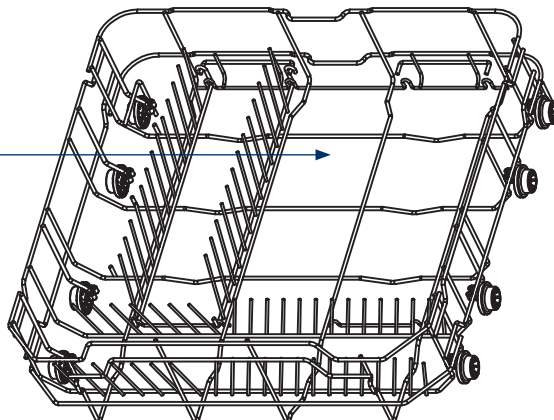

62390495

62390493