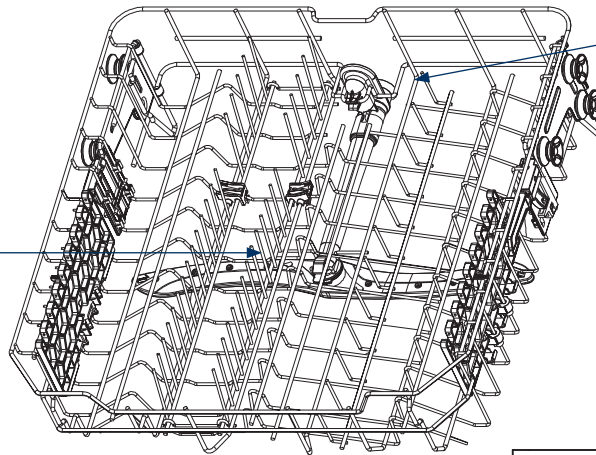

62390491

62390494

62390492

62390495

62390493

62390641

1		ST4X14	X6	5		X1
2		ST3.5*45	X4	6		X2
3			X2	7		X2
4		ST3.5X16	X2	8		X2