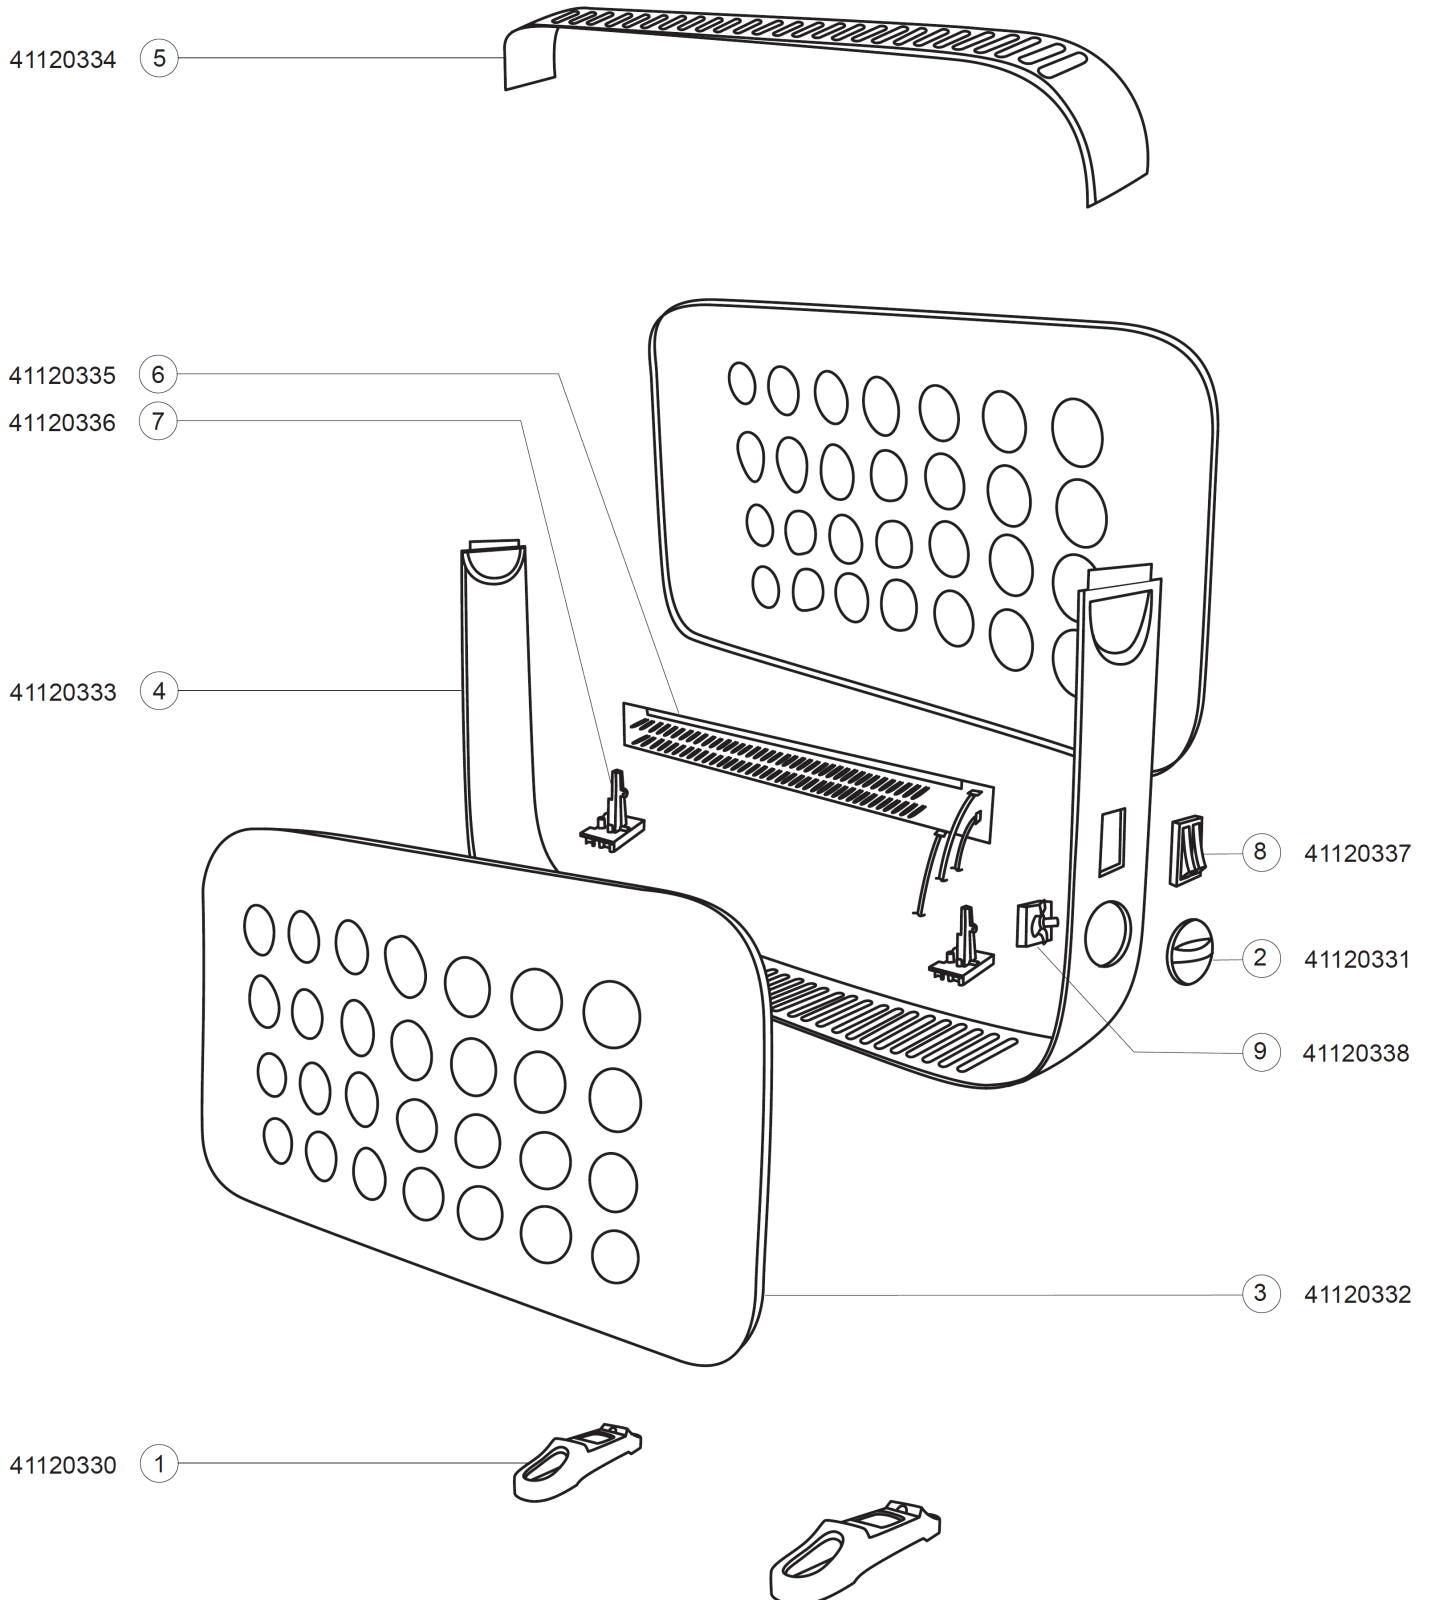

230 V
2000 W

concept

Elektrický konvektor
Elektrický konvektor
Konwektor elektryczny
Electric convector

KS 3004

v. 1.1