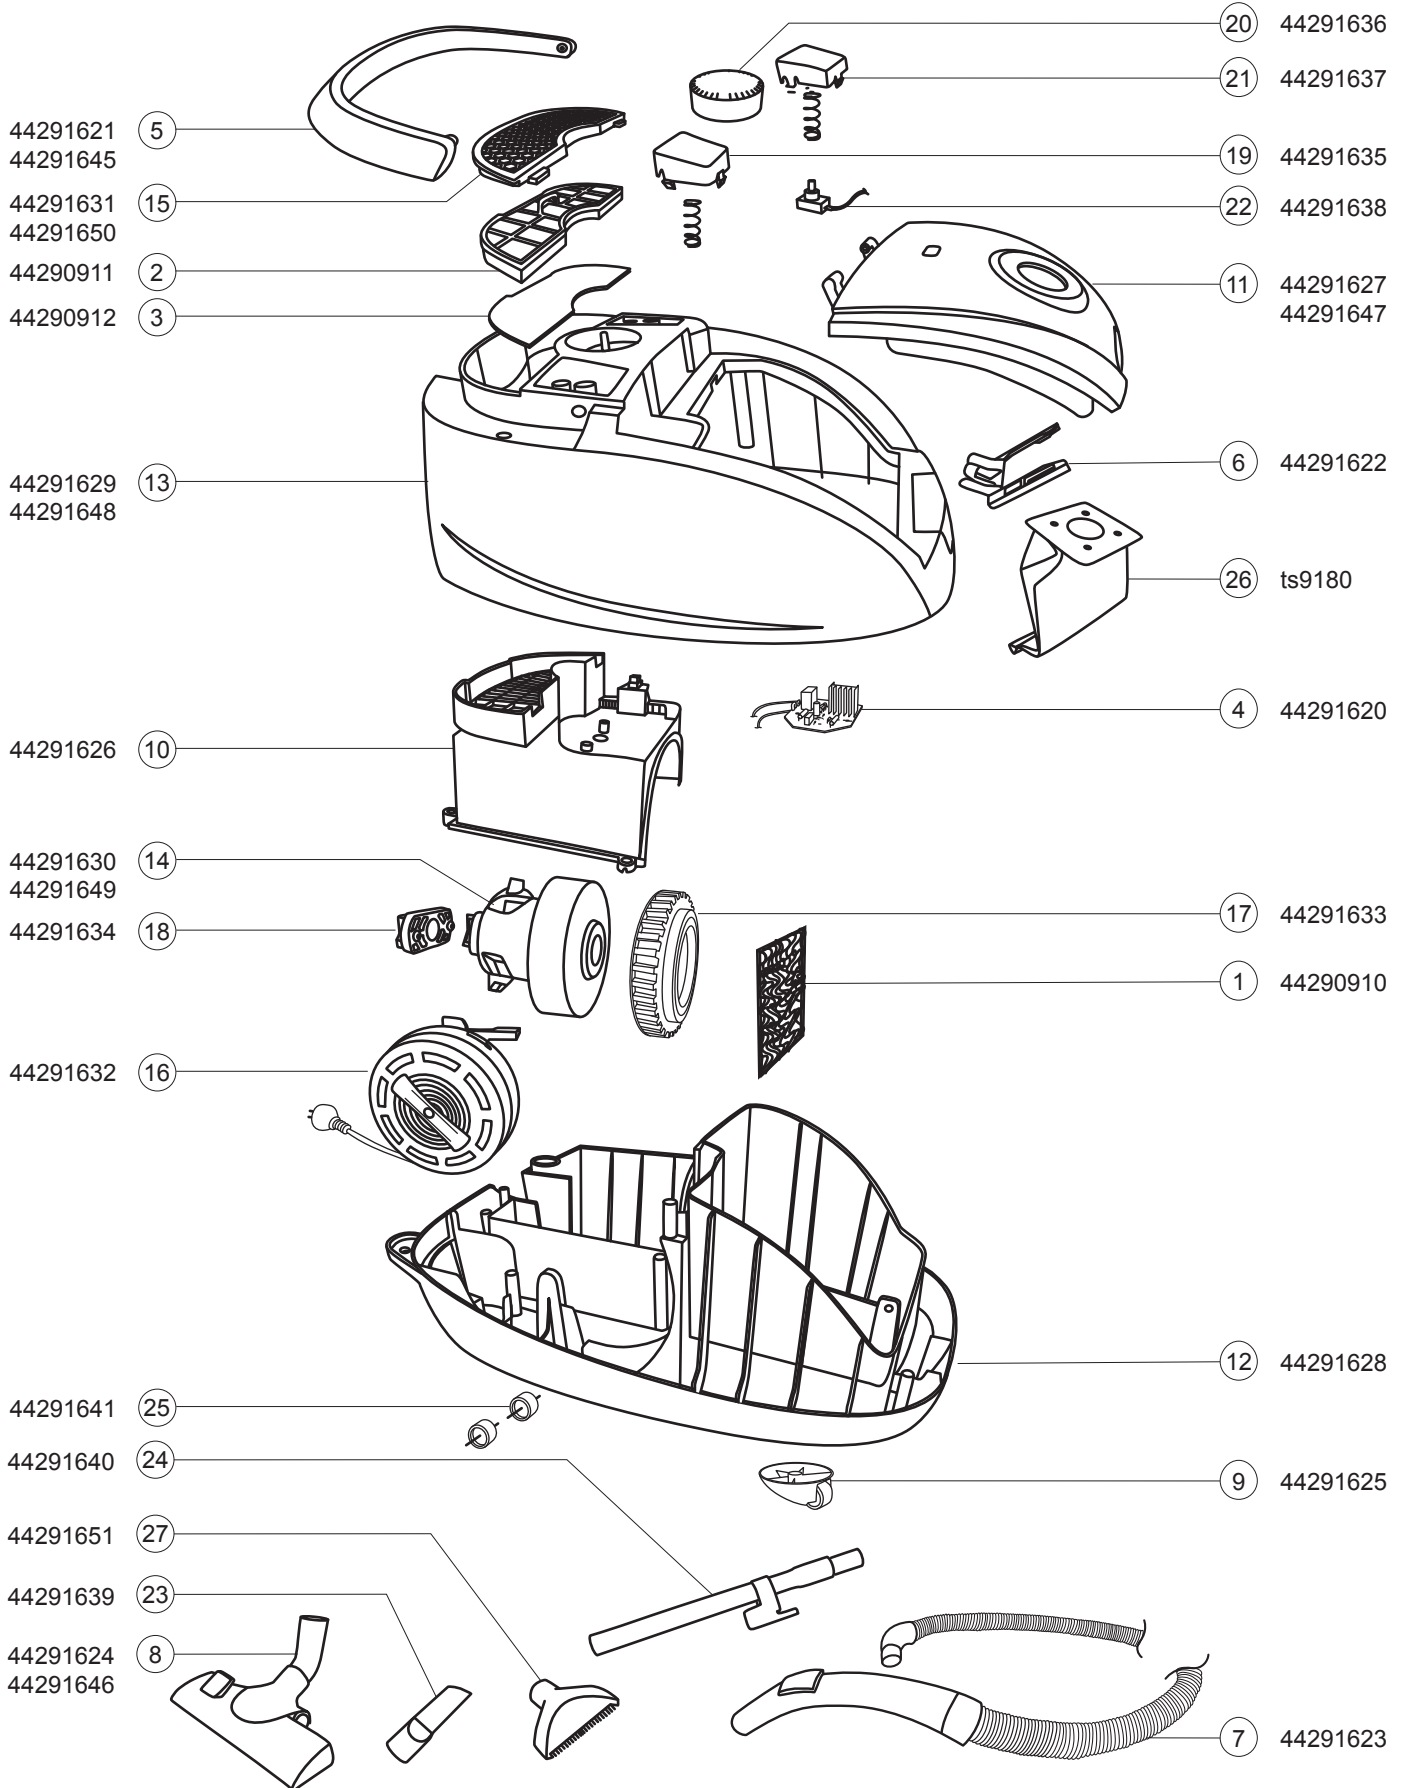

220 - 240 V
1600 -1800 W

concept

Podlahový vysavač
Podlahový vysávač
Odkurzacz
Vacuum Cleaner

VP 9181, VP 8182

v. 1.1